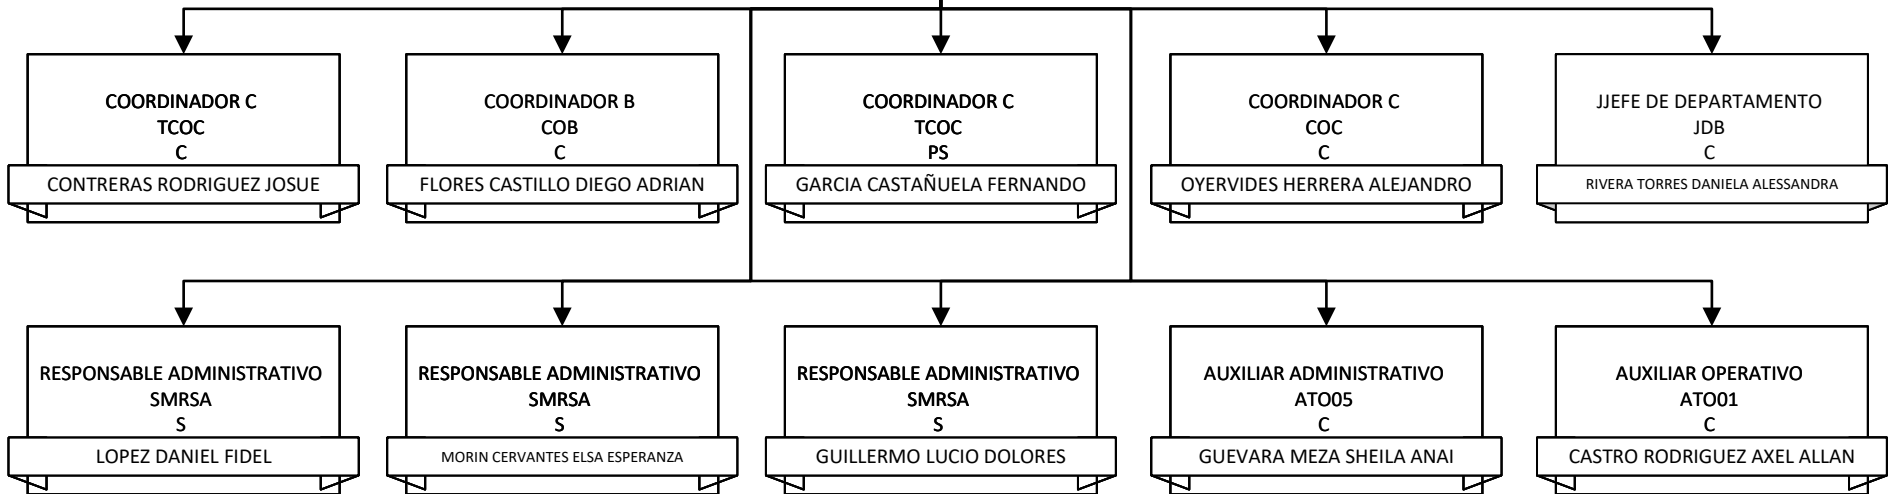

DIRECCION DE CATASTRO
MUNICIPIO DE SALTILLO, COAHUILA DE ZARAGOZA

DIRECTOR DE AREA
DA
C
SANCHEZ SANCHEZ MAURO OTONIEL

DIRECCION DE CATASTRO
MUNICIPIO DE SALTILLO, COAHUILA DE ZARAGOZA

DIRECCION DE CATASTRO
MUNICIPIO DE SALTILLO, COAHUILA DE ZARAGOZA