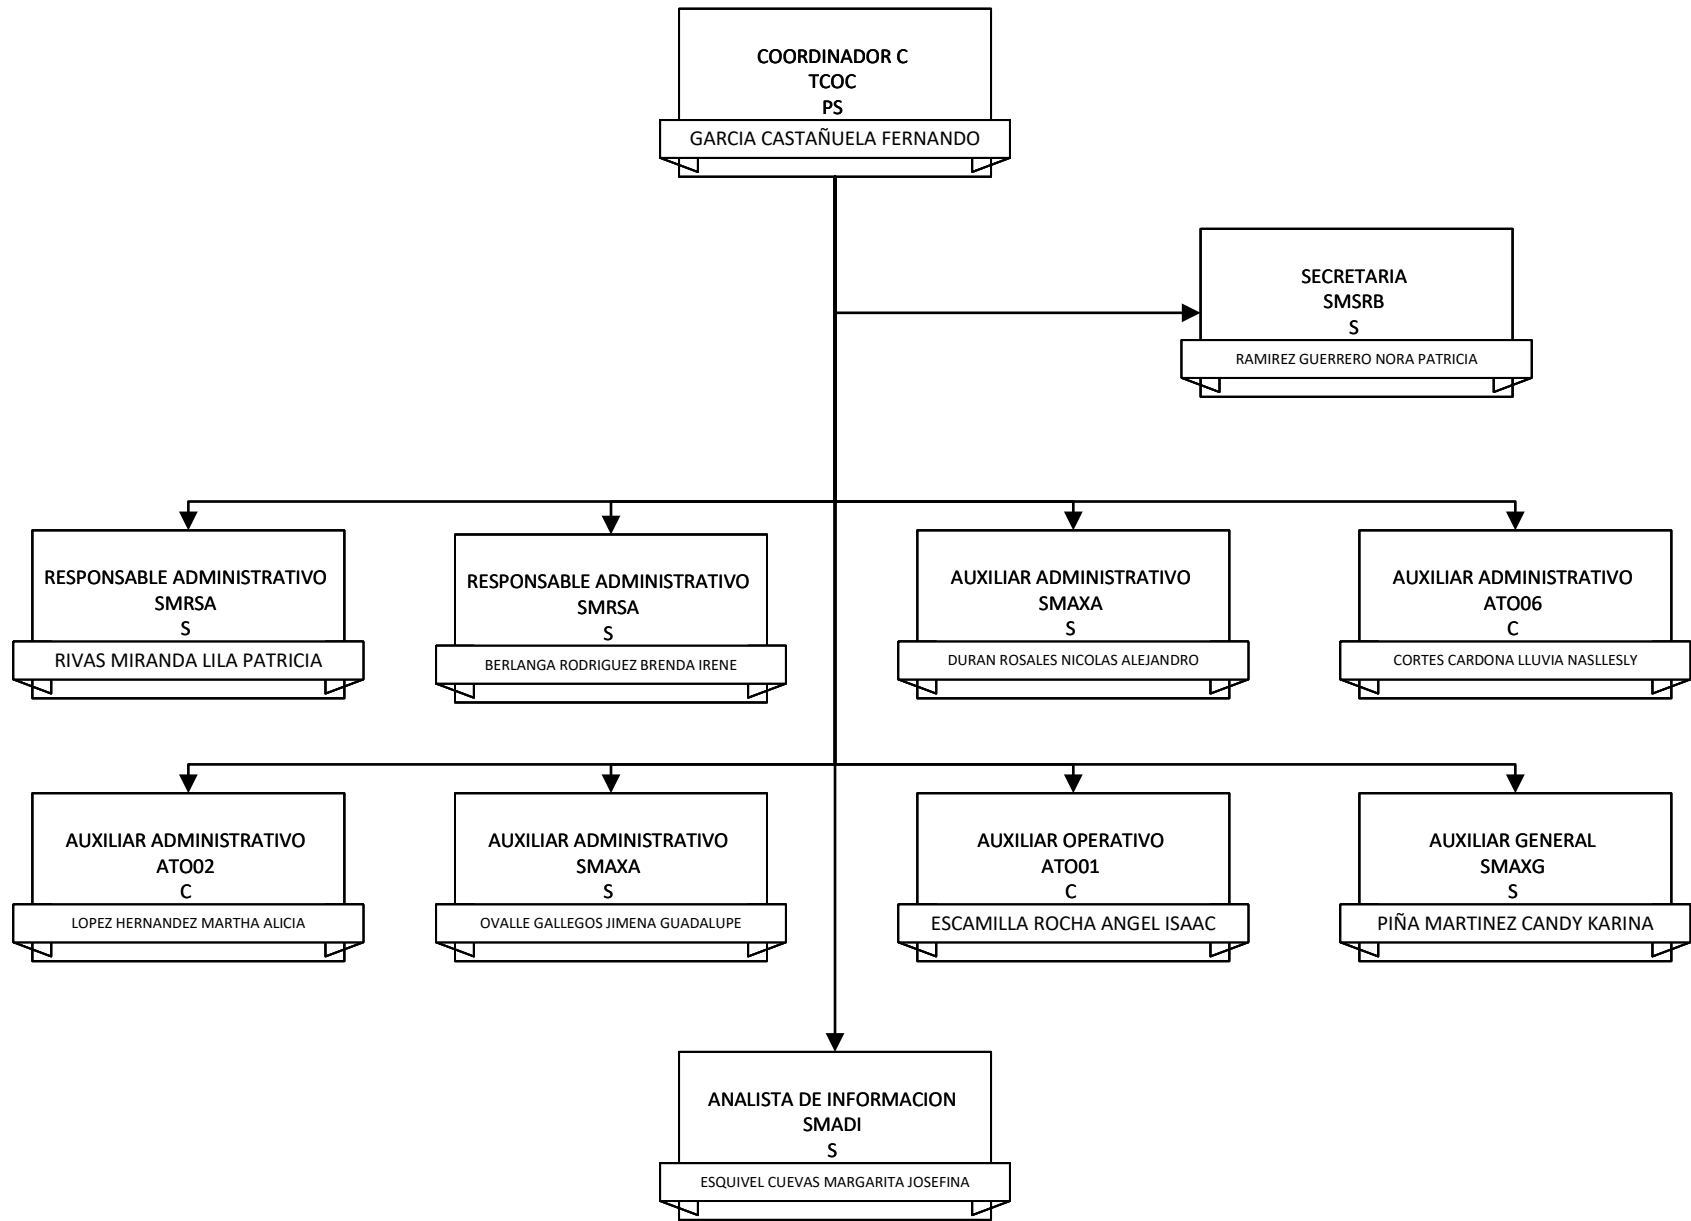

DIRECCION DE CATASTRO
MUNICIPIO DE SALTILLO, COAHUILA DE ZARAGOZA

DIRECTOR DE AREA
DA
C
SANCHEZ SANCHEZ MAURO OTONIEL

DIRECCION DE CATASTRO
MUNICIPIO DE SALTILLO, COAHUILA DE ZARAGOZA

DIRECCION DE CATASTRO
MUNICIPIO DE SALTILLO, COAHUILA DE ZARAGOZA