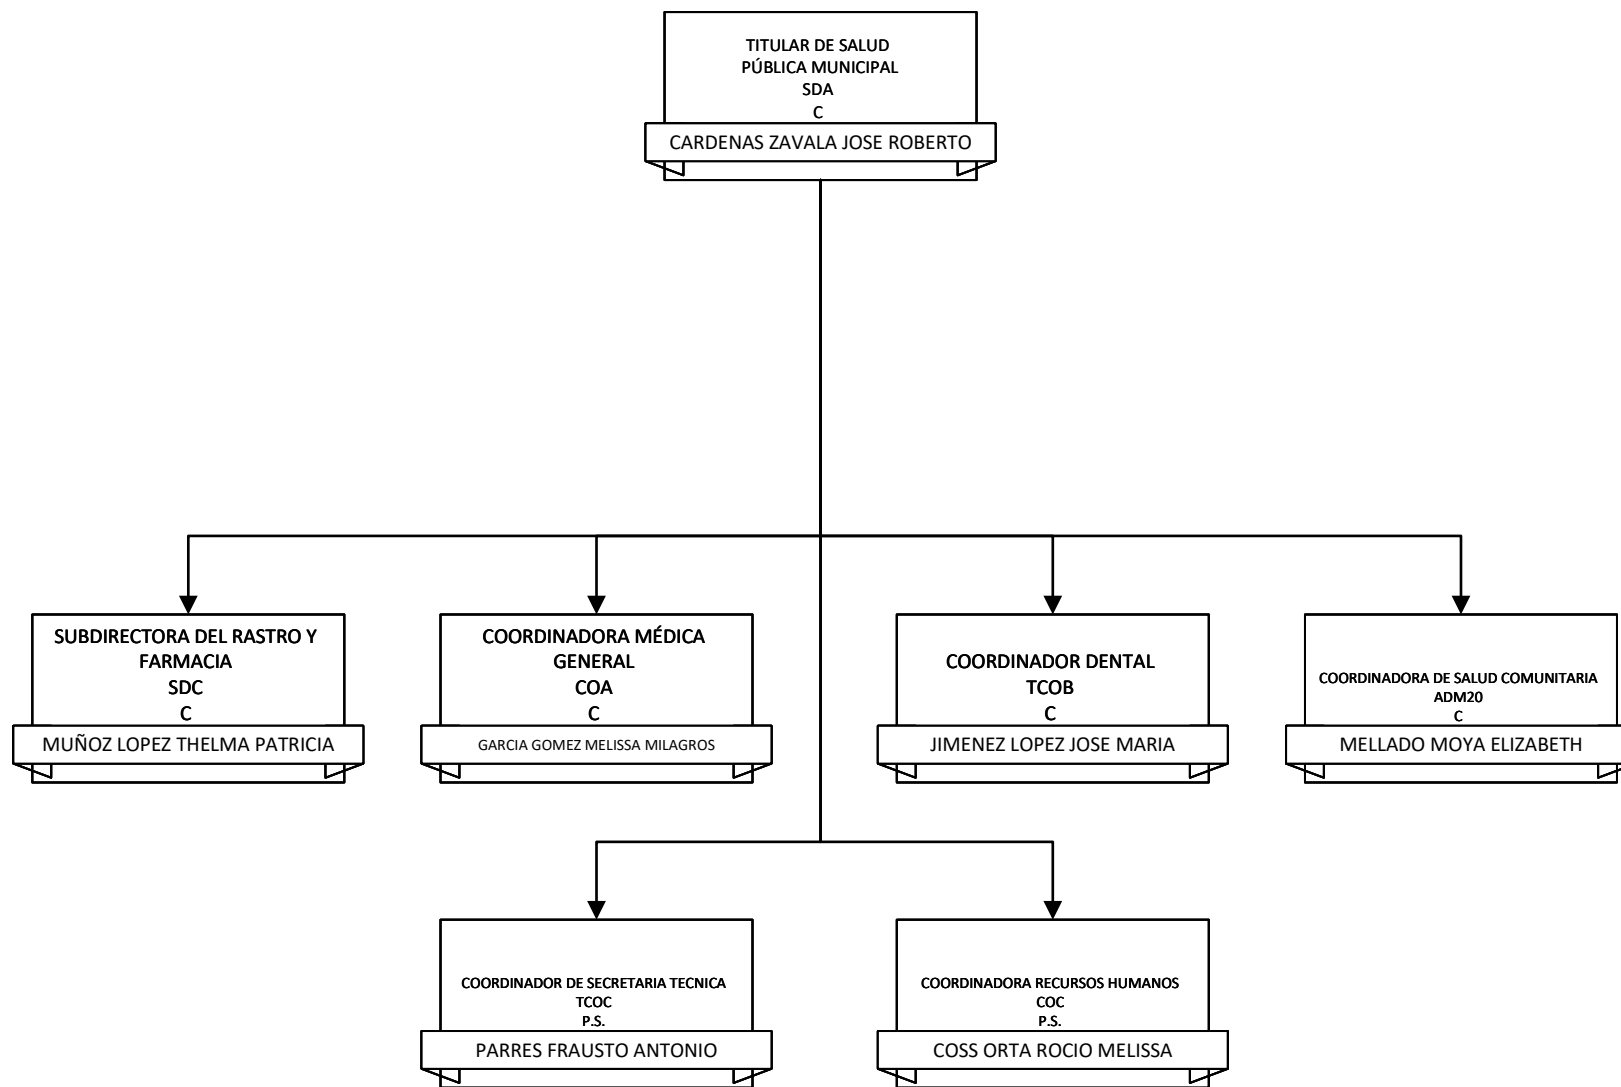

DIRECCION DE SALUD PÚBLICA
MUNICIPIO DE SALTILLO, COAHUILA DE ZARAGOZA

DIRECCION DE SALUD PÚBLICA
MUNICIPIO DE SALTILLO, COAHUILA DE ZARAGOZA

DIRECCION DE SALUD PÚBLICA
MUNICIPIO DE SALTILLO, COAHUILA DE ZARAGOZA

DIRECCION DE SALUD PÚBLICA
MUNICIPIO DE SALTILLO, COAHUILA DE ZARAGOZA

DIRECCION DE SALUD PÚBLICA
MUNICIPIO DE SALTILLO, COAHUILA DE ZARAGOZA

**DIRECCION DE SALUD PÚBLICA
MUNICIPIO DE SALTILLO, COAHUILA DE ZARAGOZA**

DIRECCION DE SALUD PÚBLICA
MUNICIPIO DE SALTILLO, COAHUILA DE ZARAGOZA

COORDINADORA MÉDICA TURNO
VESPertino
COC
C

MORALES RODRIGUEZ ANA SOFIA

MEDICO
EJDC
E

NOYOLA MORENO TANIA ZOE

MEDICO
ADM20
C

CABALLERO LOPEZ ROLANDO