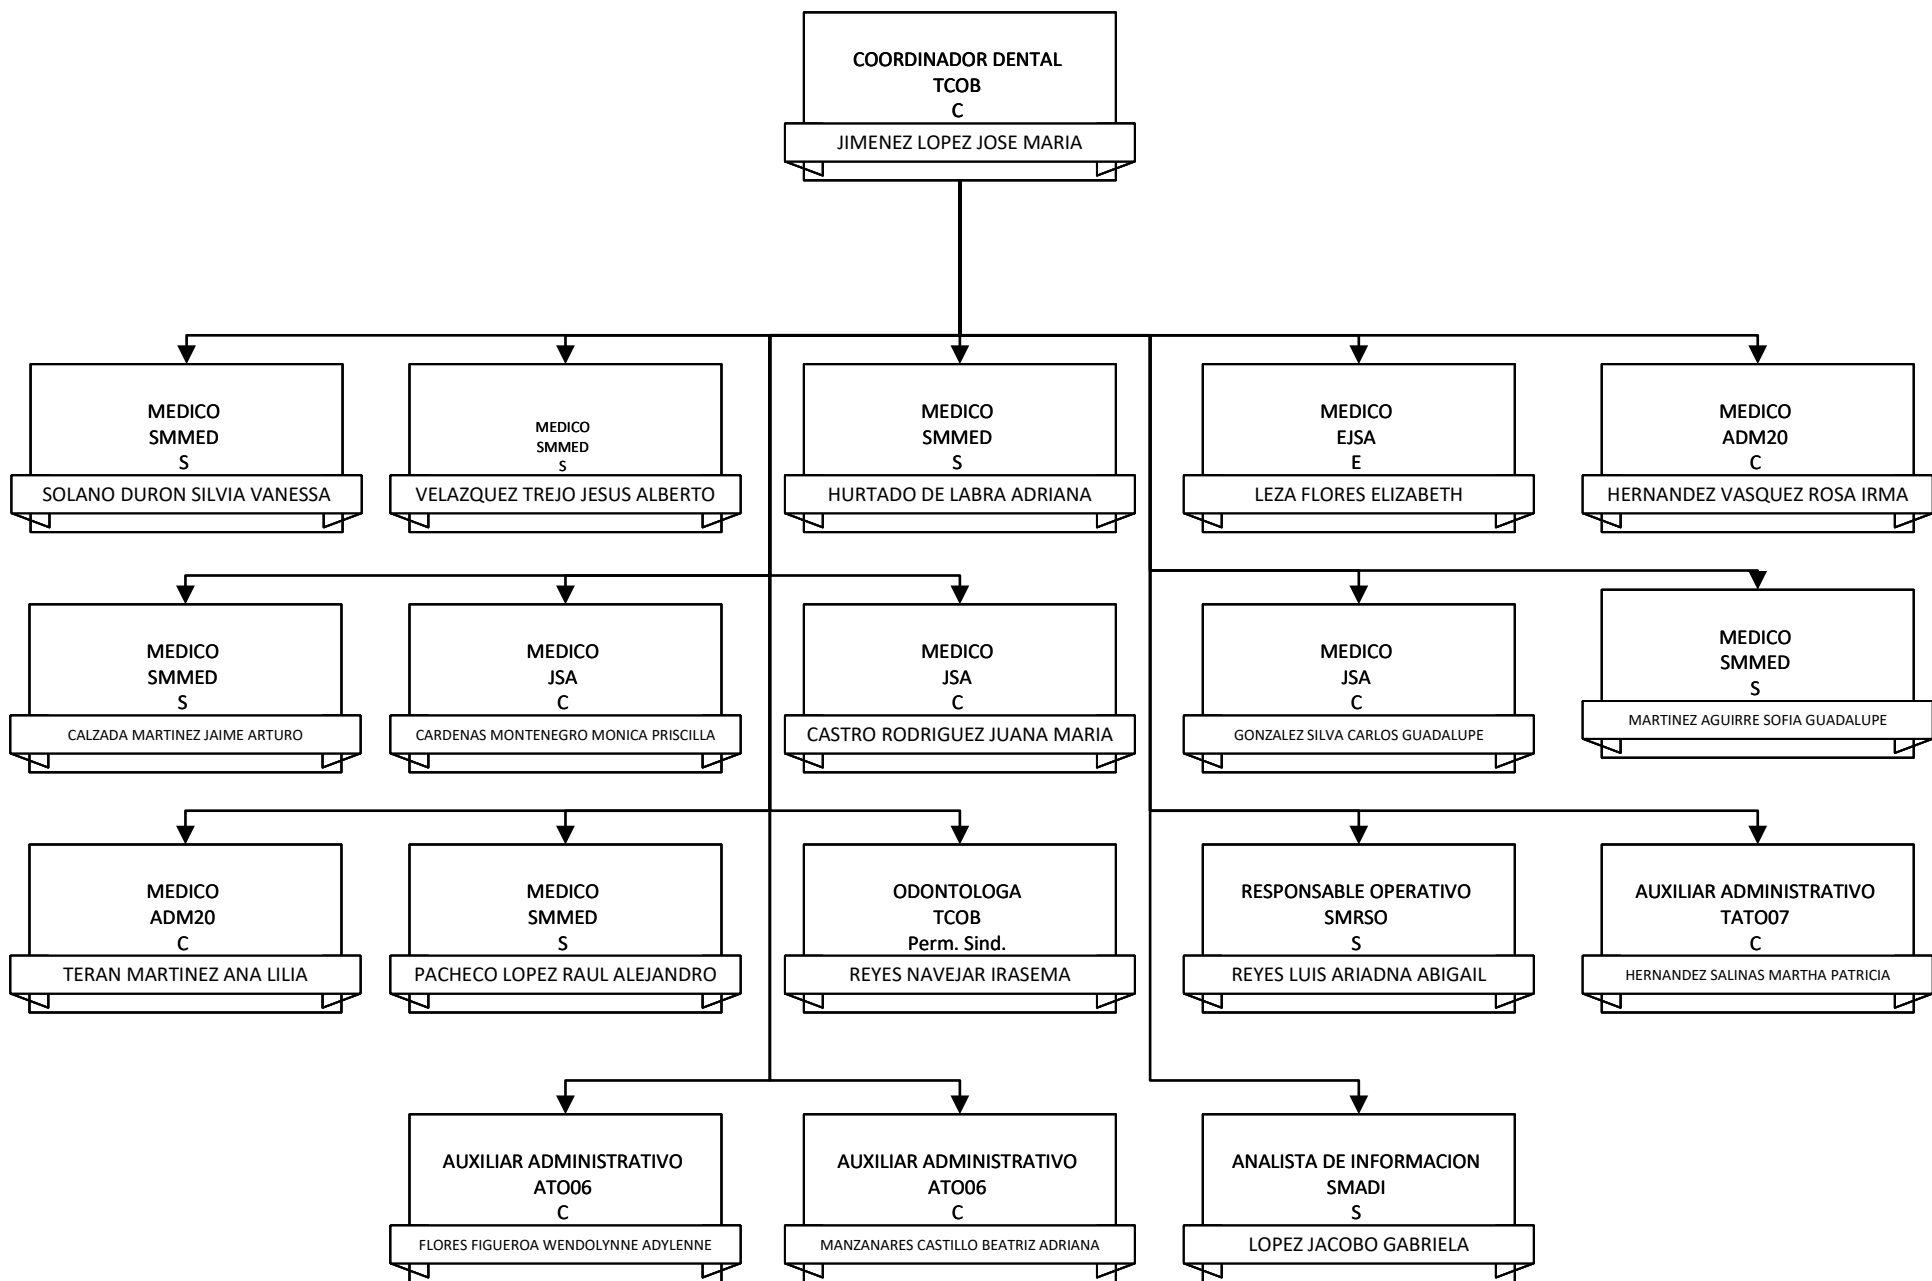

DIRECCION DE SALUD PÚBLICA
MUNICIPIO DE SALTILLO, COAHUILA DE ZARAGOZA

COORDINADORA MÉDICA TURNO
VESPertino
COC
C

MORALES RODRIGUEZ ANA SOFIA

MEDICO
EJDC
E

NOYOLA MORENO TANIA ZOE

MEDICO
ADM20
C

CABALLERO LOPEZ ROLANDO

MEDICO
SMMED
S

ALCALA DE LABRA ALFREDO

AUXILIAR ADMINISTRATIVO
SMAXA
S

SAUCEDO RODRIGUEZ MARCO ANTONIO

ENFERMERO
SMENF
S

ZUÑIGA BUSTOS PATRICIA

MEDICO
EJDC
E

PEREZ ESCALANTE IRIAN CHRISTEL

DIRECCION DE SALUD PÚBLICA
MUNICIPIO DE SALTILLO, COAHUILA DE ZARAGOZA

DIRECCION DE SALUD PÚBLICA
MUNICIPIO DE SALTILLO, COAHUILA DE ZARAGOZA

**DIRECCION DE SALUD PÚBLICA
MUNICIPIO DE SALTILLO, COAHUILA DE ZARAGOZA**