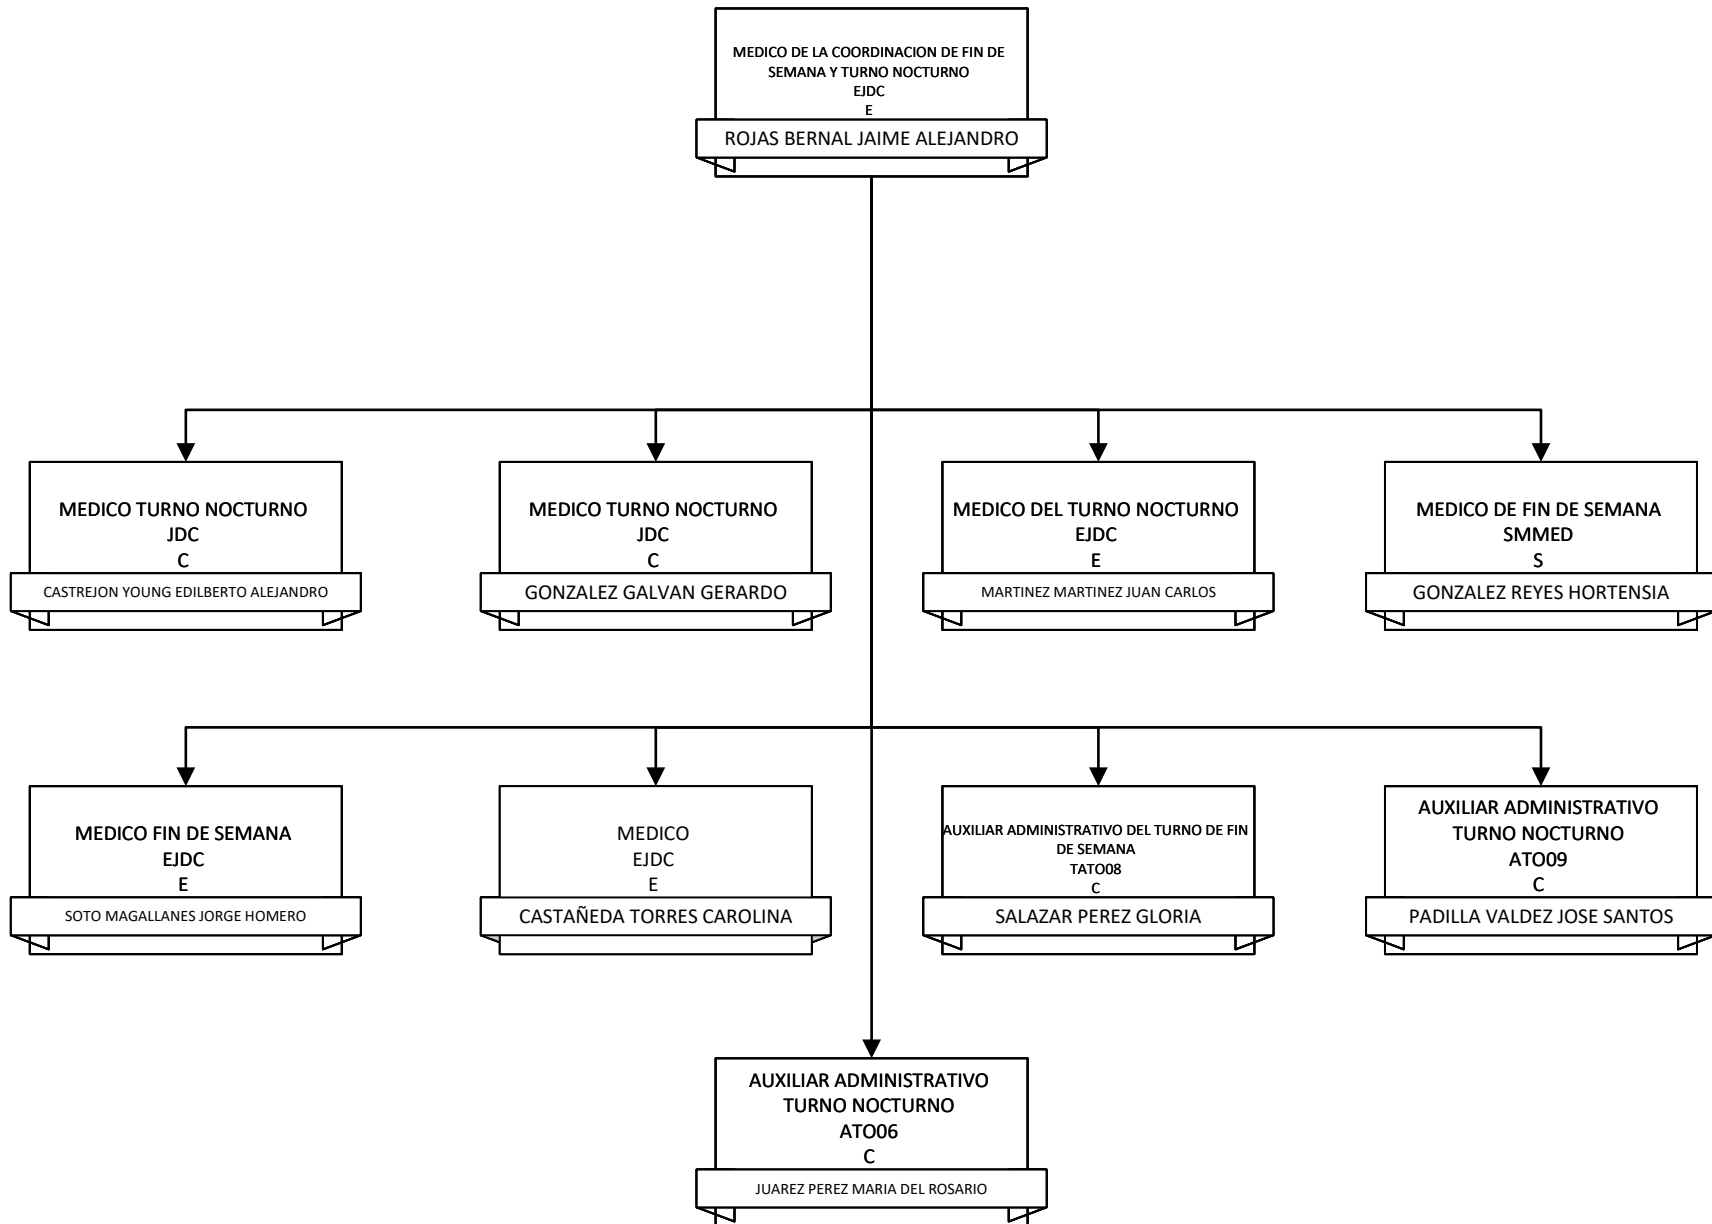

DIRECCION DE SALUD PÚBLICA
MUNICIPIO DE SALTILLO, COAHUILA DE ZARAGOZA

COORDINADORA MÉDICA TURNO
VESPertino
COC
C

MORALES RODRIGUEZ ANA SOFIA

MEDICO
EJDC
E

NOYOLA MORENO TANIA ZOE

MEDICO
ADM20
C

CABALLERO LOPEZ ROLANDO

MEDICO
SMMED
S

ALCALA DE LABRA ALFREDO

AUXILIAR ADMINISTRATIVO
SMAXA
S

SAUCEDO RODRIGUEZ MARCO ANTONIO

ENFERMERO
SMENF
S

ZUÑIGA BUSTOS PATRICIA

MEDICO
EJDC
E

PEREZ ESCALANTE IRIAN CHRISTEL

DIRECCION DE SALUD PÚBLICA
MUNICIPIO DE SALTILLO, COAHUILA DE ZARAGOZA

DIRECCION DE SALUD PÚBLICA
MUNICIPIO DE SALTILLO, COAHUILA DE ZARAGOZA

**DIRECCION DE SALUD PÚBLICA
MUNICIPIO DE SALTILLO, COAHUILA DE ZARAGOZA**