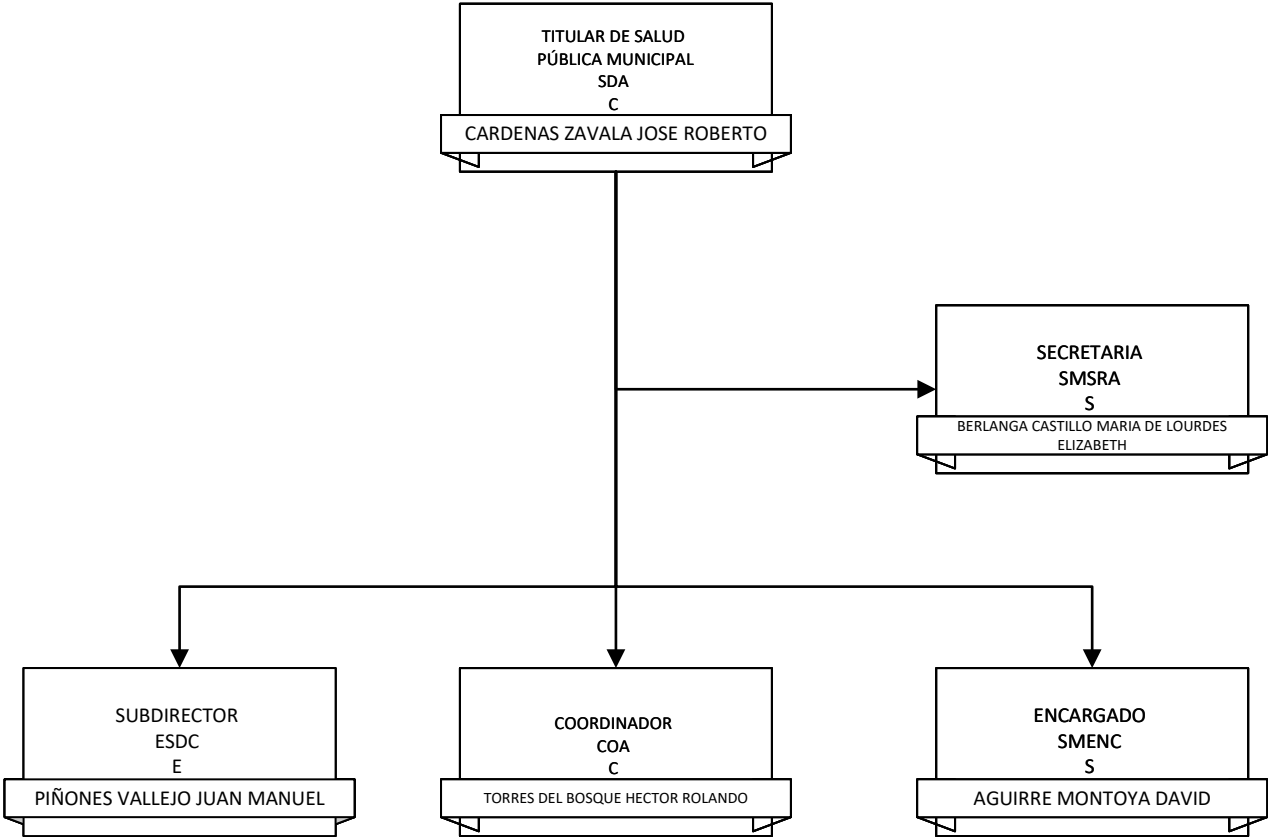

DIRECCION DE SALUD PÚBLICA
MUNICIPIO DE SALTILLO, COAHUILA DE ZARAGOZA

DIRECCION DE SALUD PÚBLICA
MUNICIPIO DE SALTILLO, COAHUILA DE ZARAGOZA

DIRECCION DE SALUD PÚBLICA
MUNICIPIO DE SALTILLO, COAHUILA DE ZARAGOZA

DIRECCION DE SALUD PÚBLICA
MUNICIPIO DE SALTILLO, COAHUILA DE ZARAGOZA

DIRECCION DE SALUD PÚBLICA
MUNICIPIO DE SALTILLO, COAHUILA DE ZARAGOZA

**DIRECCION DE SALUD PÚBLICA
MUNICIPIO DE SALTILLO, COAHUILA DE ZARAGOZA**

DIRECCION DE SALUD PÚBLICA
MUNICIPIO DE SALTILLO, COAHUILA DE ZARAGOZA

COORDINADORA MÉDICA TURNO
VESPertino
COC
C

MORALES RODRIGUEZ ANA SOFIA

MEDICO
EJDC
E

NOYOLA MORENO TANIA ZOE

MEDICO
ADM20
C

CABALLERO LOPEZ ROLANDO