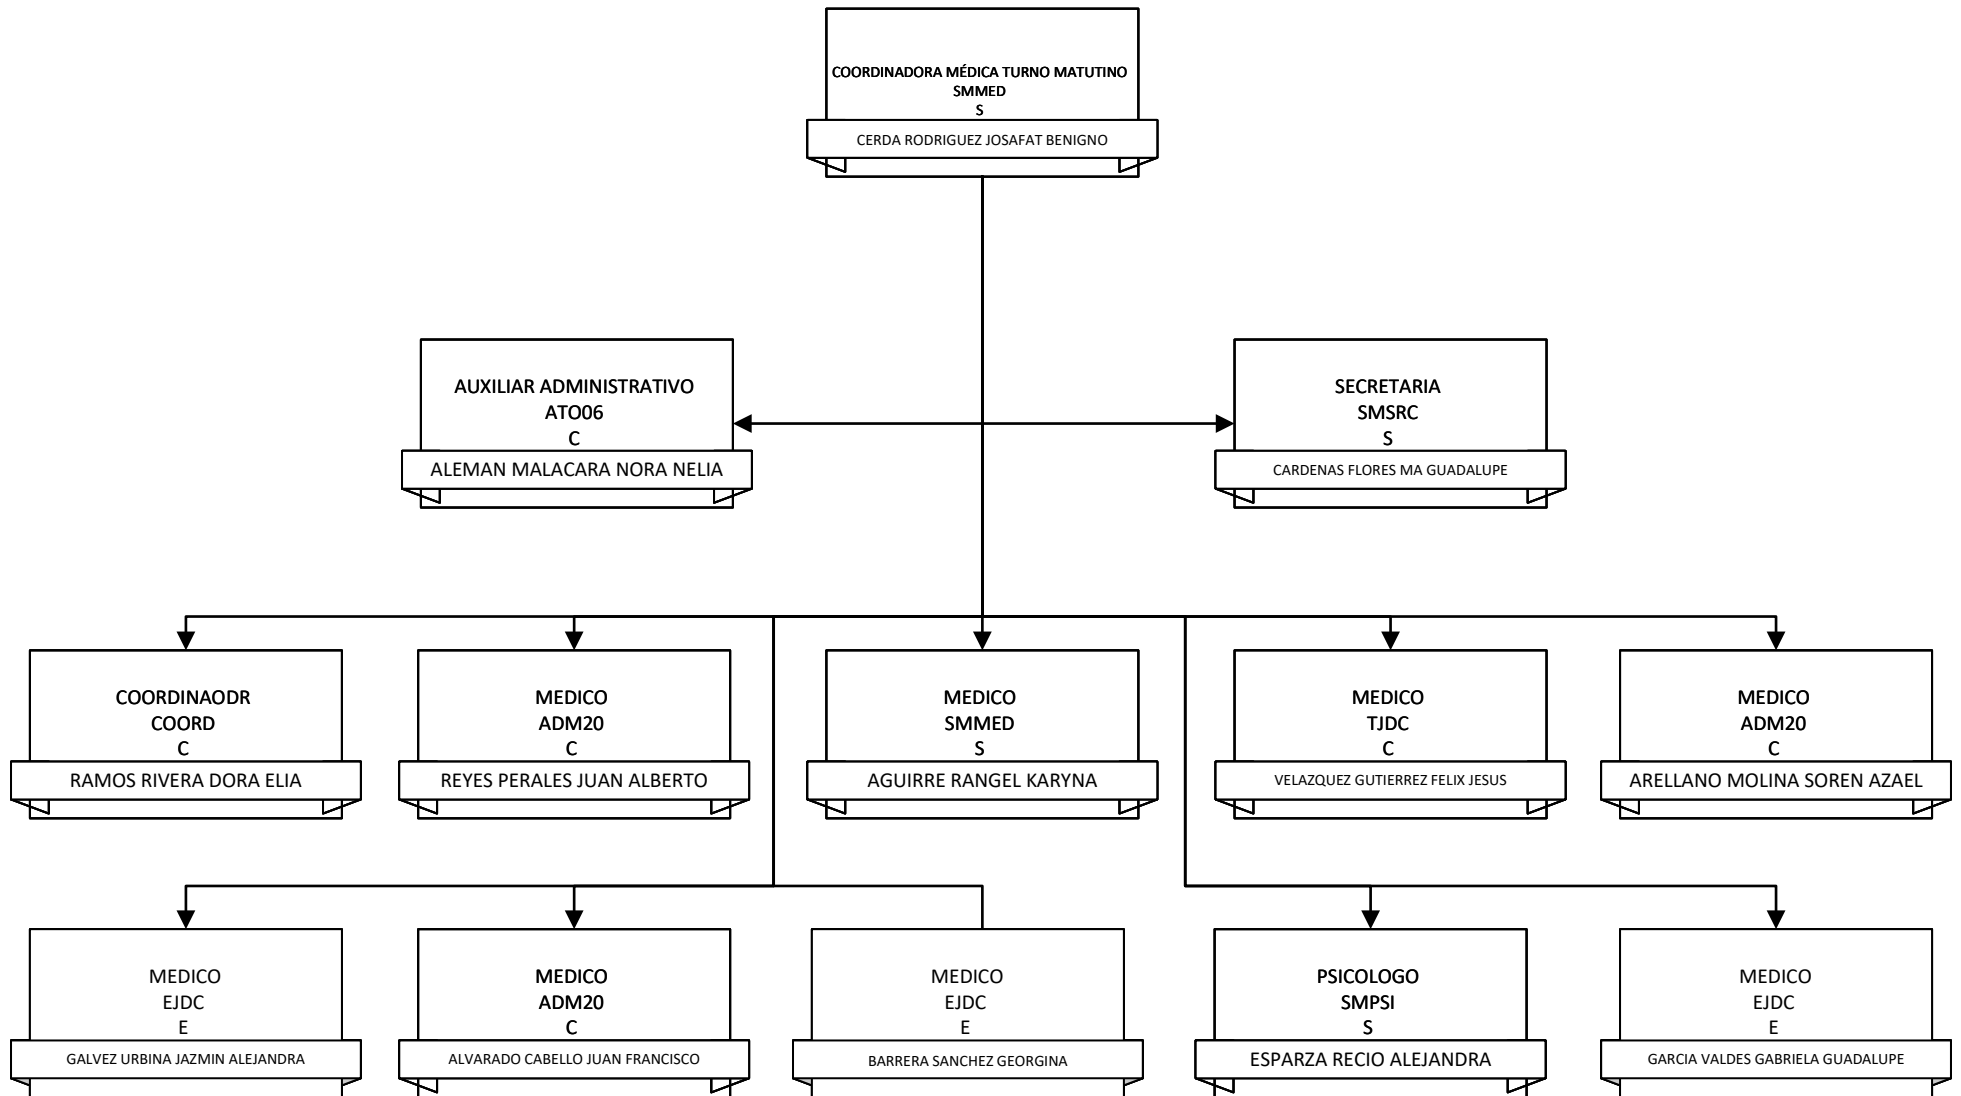

DIRECCION DE SALUD PÚBLICA
MUNICIPIO DE SALTILLO, COAHUILA DE ZARAGOZA

DIRECCION DE SALUD PÚBLICA
MUNICIPIO DE SALTILLO, COAHUILA DE ZARAGOZA

DIRECCION DE SALUD PÚBLICA
MUNICIPIO DE SALTILLO, COAHUILA DE ZARAGOZA

DIRECCION DE SALUD PÚBLICA
MUNICIPIO DE SALTILLO, COAHUILA DE ZARAGOZA

DIRECCION DE SALUD PÚBLICA
MUNICIPIO DE SALTILLO, COAHUILA DE ZARAGOZA

**DIRECCION DE SALUD PÚBLICA
MUNICIPIO DE SALTILLO, COAHUILA DE ZARAGOZA**

DIRECCION DE SALUD PÚBLICA
MUNICIPIO DE SALTILLO, COAHUILA DE ZARAGOZA

COORDINADORA MÉDICA TURNO
VESPertino
COC
C

MORALES RODRIGUEZ ANA SOFIA

MEDICO
EJDC
E

NOYOLA MORENO TANIA ZOE

MEDICO
ADM20
C

CABALLERO LOPEZ ROLANDO