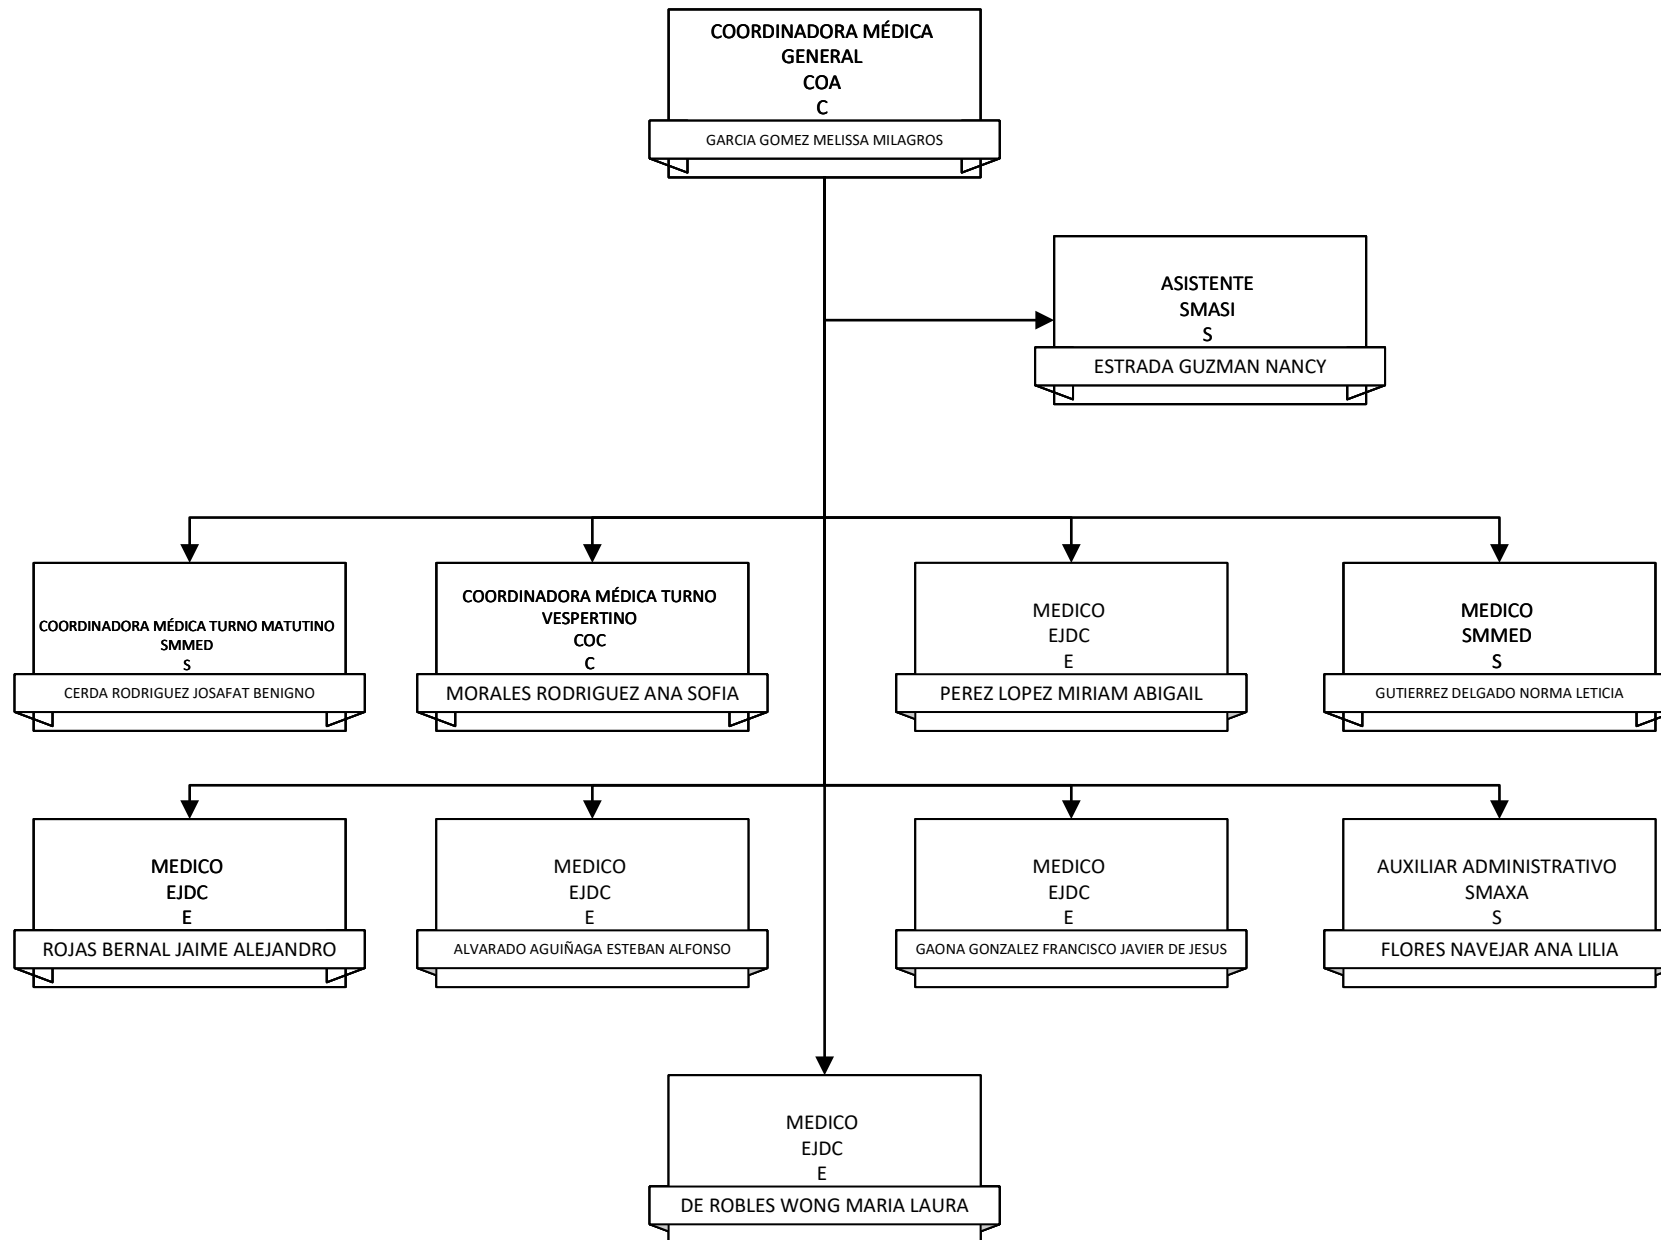

DIRECCION DE SALUD PÚBLICA
MUNICIPIO DE SALTILLO, COAHUILA DE ZARAGOZA

DIRECCION DE SALUD PÚBLICA
MUNICIPIO DE SALTILLO, COAHUILA DE ZARAGOZA

DIRECCION DE SALUD PÚBLICA
MUNICIPIO DE SALTILLO, COAHUILA DE ZARAGOZA

DIRECCION DE SALUD PÚBLICA
MUNICIPIO DE SALTILLO, COAHUILA DE ZARAGOZA

DIRECCION DE SALUD PÚBLICA
MUNICIPIO DE SALTILLO, COAHUILA DE ZARAGOZA

**DIRECCION DE SALUD PÚBLICA
MUNICIPIO DE SALTILLO, COAHUILA DE ZARAGOZA**

DIRECCION DE SALUD PÚBLICA
MUNICIPIO DE SALTILLO, COAHUILA DE ZARAGOZA

COORDINADORA MÉDICA TURNO
VESPertino
COC
C

MORALES RODRIGUEZ ANA SOFIA

MEDICO
EJDC
E

NOYOLA MORENO TANIA ZOE

MEDICO
ADM20
C

CABALLERO LOPEZ ROLANDO