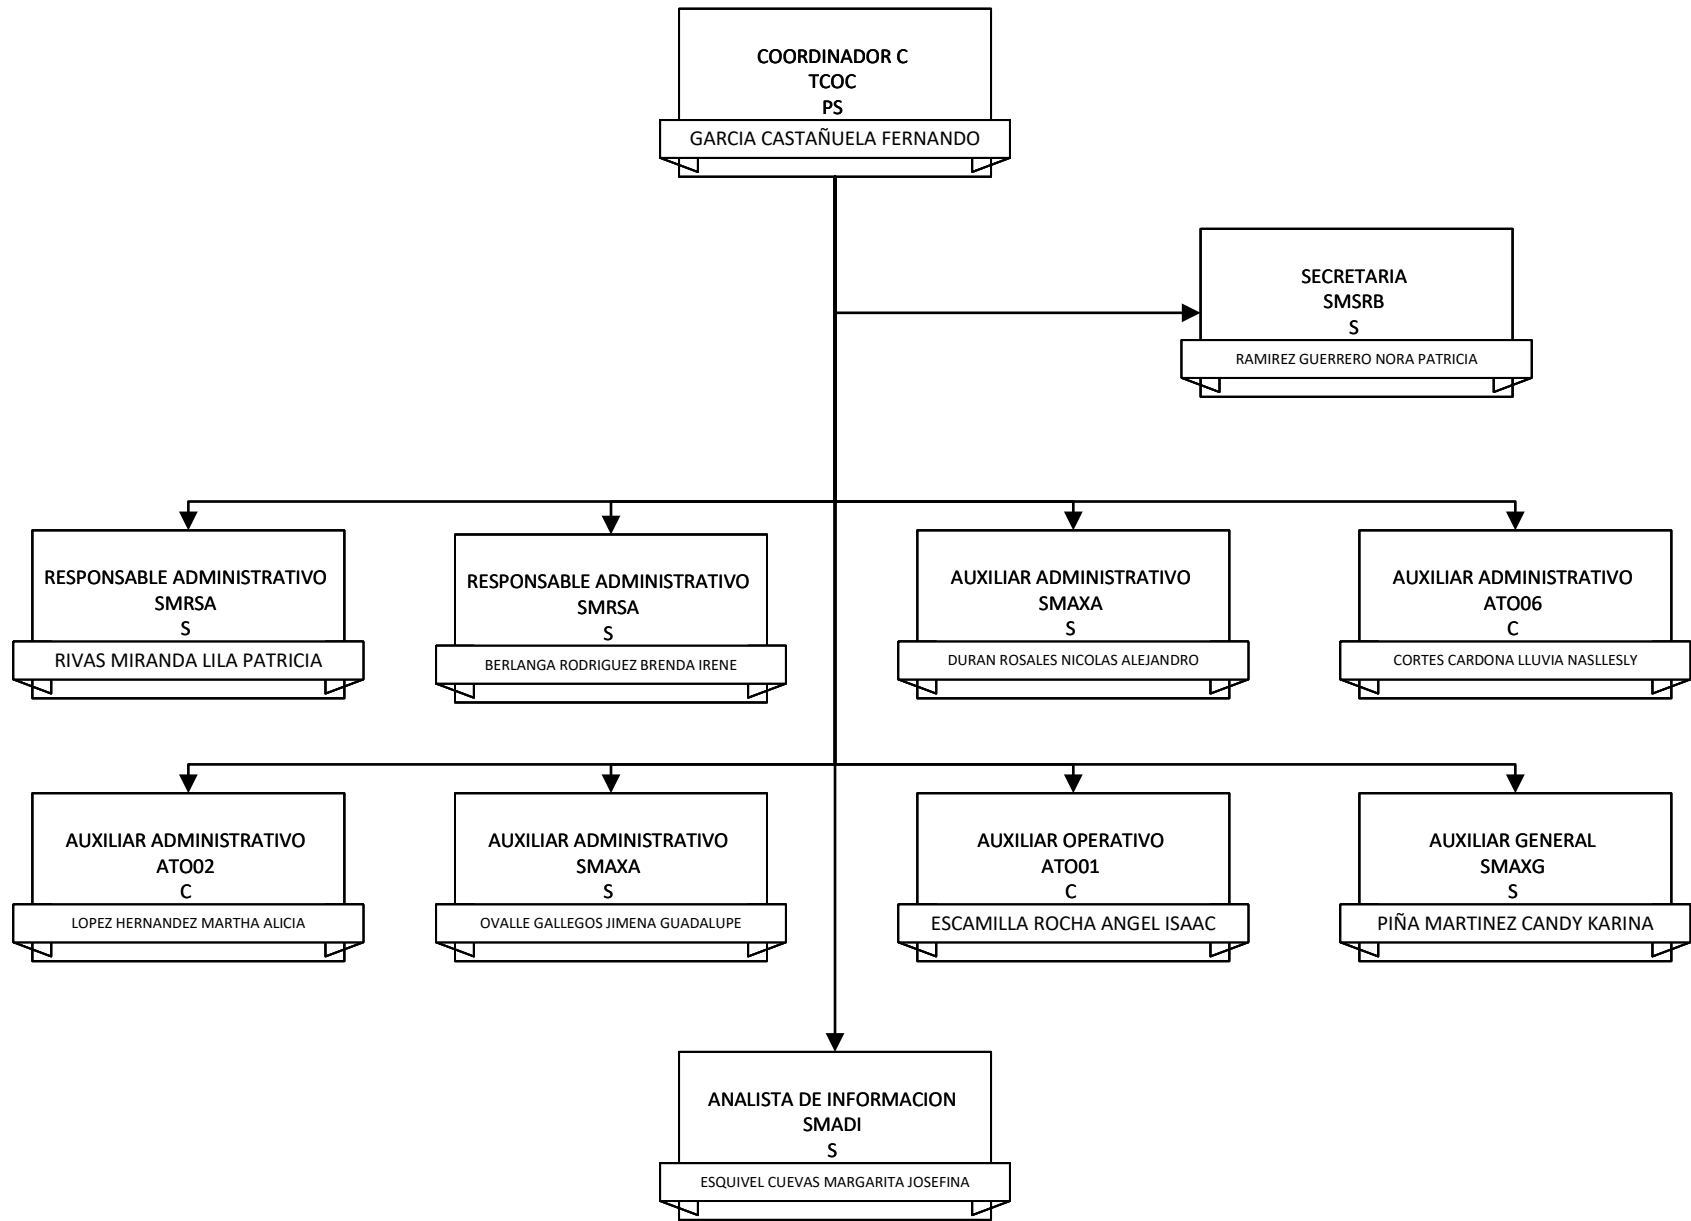

DIRECCION DE CATASTRO
MUNICIPIO DE SALTILLO, COAHUILA DE ZARAGOZA

DIRECTOR DE AREA
DA
C
SANCHEZ SANCHEZ MAURO OTONIEL

DIRECCION DE CATASTRO
MUNICIPIO DE SALTILLO, COAHUILA DE ZARAGOZA

**DIRECCION DE CATASTRO
MUNICIPIO DE SALTILLO, COAHUILA DE ZARAGOZA**