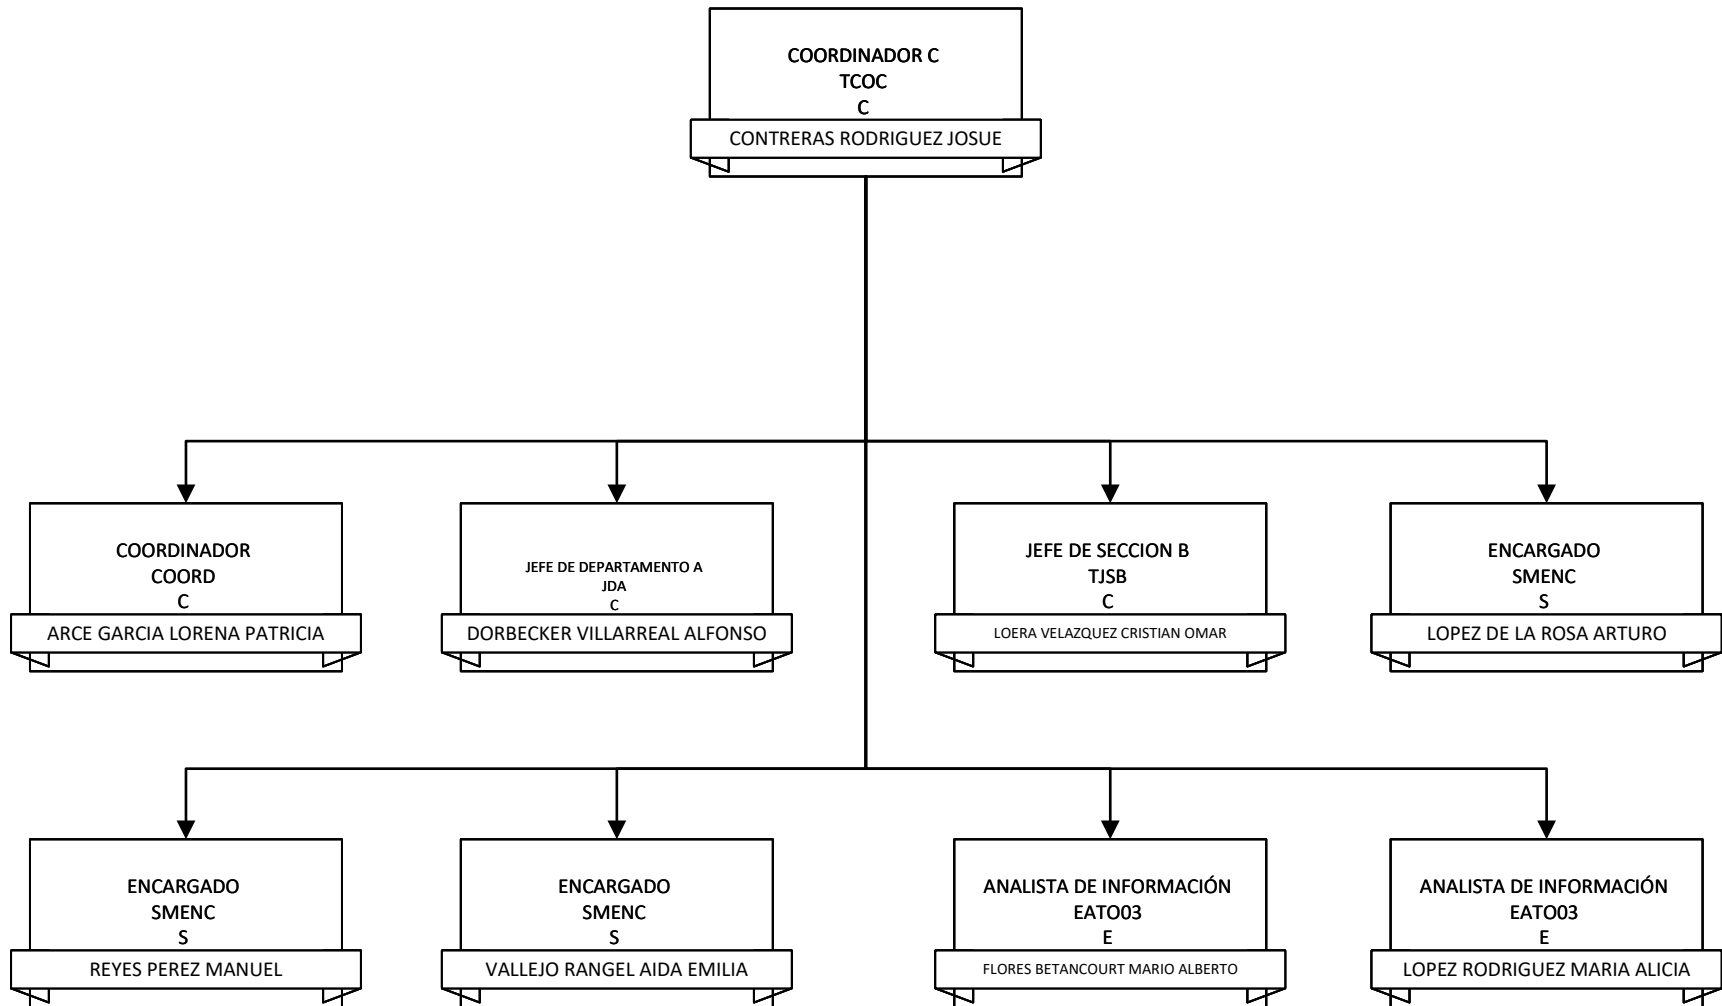

DIRECCION DE CATASTRO
MUNICIPIO DE SALTILLO, COAHUILA DE ZARAGOZA

DIRECTOR DE AREA
DA
C
SANCHEZ SANCHEZ MAURO OTONIEL

DIRECCION DE CATASTRO
MUNICIPIO DE SALTILLO, COAHUILA DE ZARAGOZA

**DIRECCION DE CATASTRO
MUNICIPIO DE SALTILLO, COAHUILA DE ZARAGOZA**