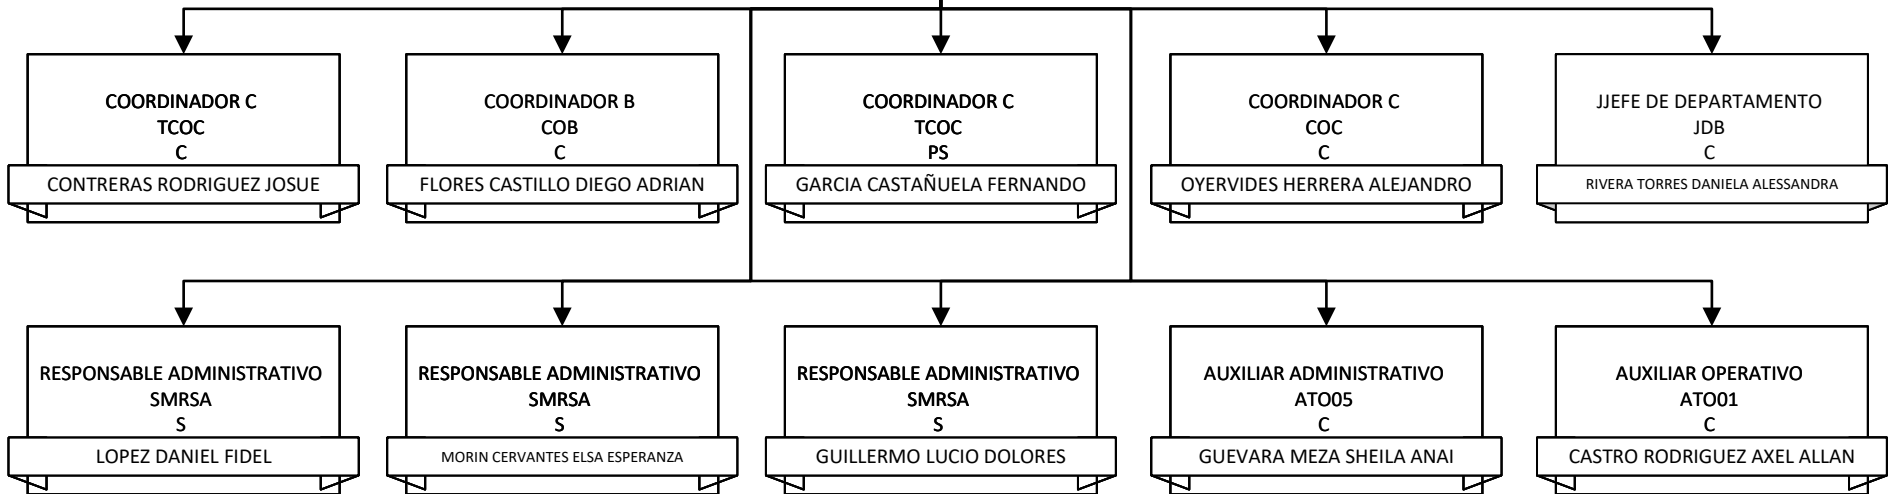

DIRECCION DE CATASTRO
MUNICIPIO DE SALTILLO, COAHUILA DE ZARAGOZA

DIRECTOR DE AREA
DA
C
SANCHEZ SANCHEZ MAURO OTONIEL

DIRECCION DE CATASTRO
MUNICIPIO DE SALTILLO, COAHUILA DE ZARAGOZA

**DIRECCION DE CATASTRO
MUNICIPIO DE SALTILLO, COAHUILA DE ZARAGOZA**