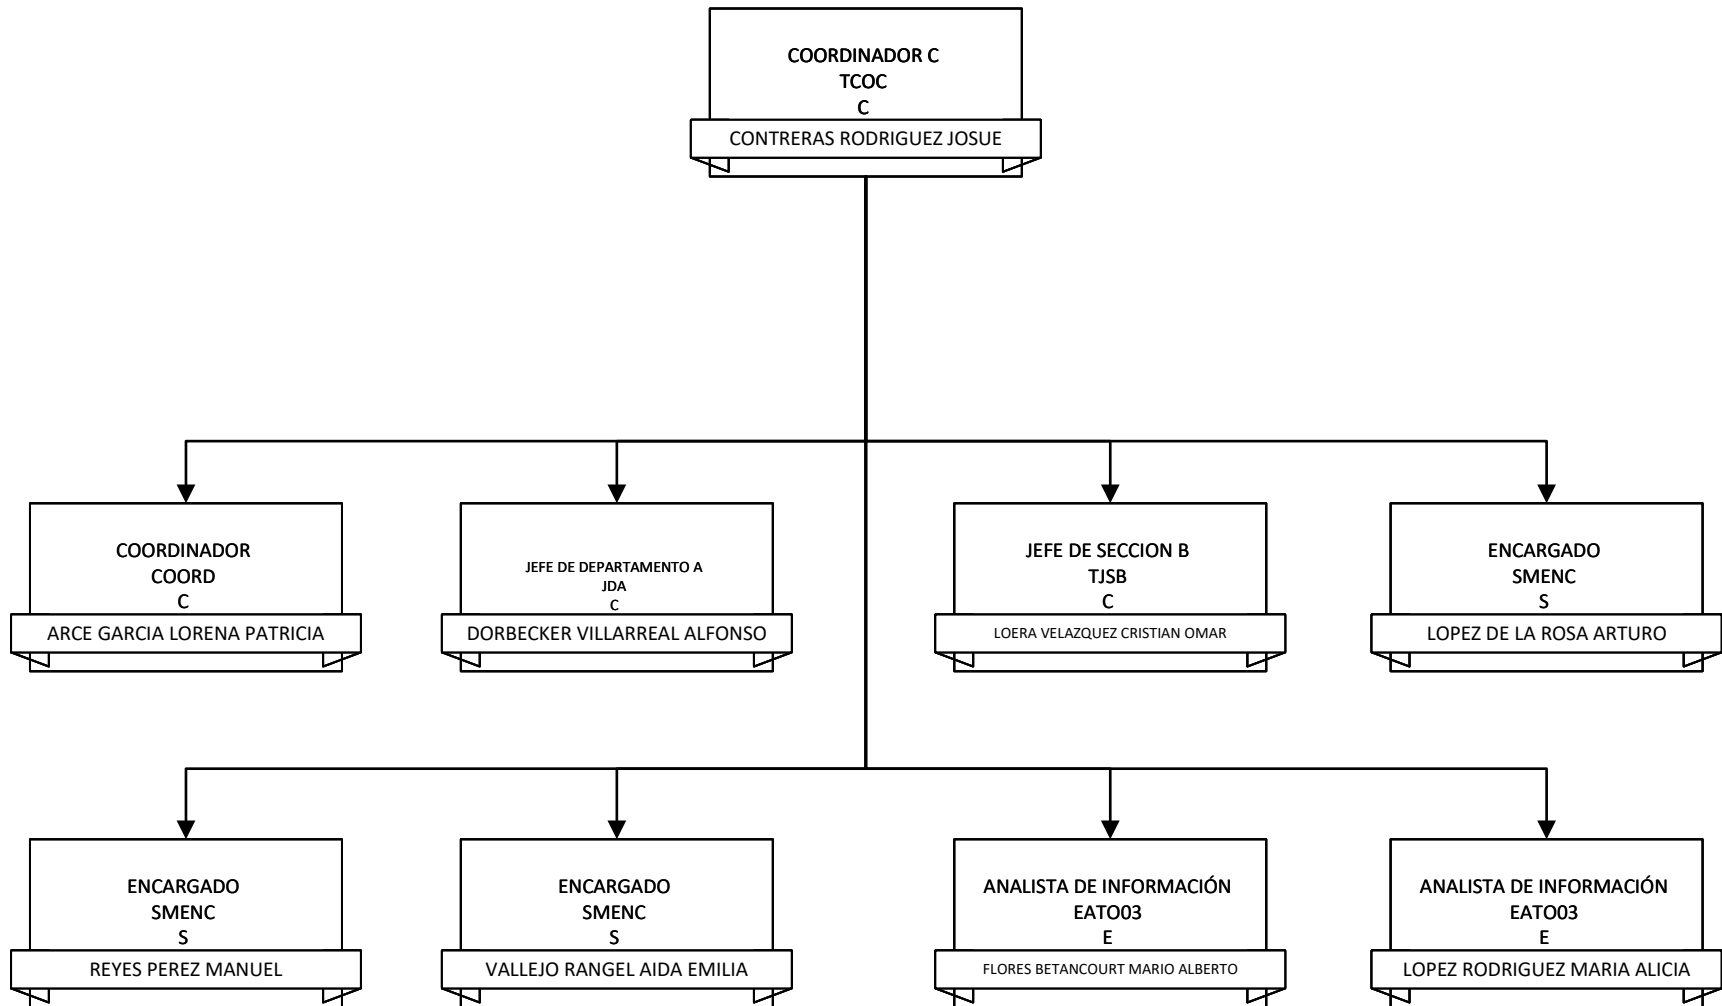

DIRECCION DE CATASTRO
MUNICIPIO DE SALTILLO, COAHUILA DE ZARAGOZA

DIRECTOR DE AREA
DA
C
SANCHEZ SANCHEZ MAURO OTONIEL

DIRECCION DE CATASTRO
MUNICIPIO DE SALTILLO, COAHUILA DE ZARAGOZA

DIRECCION DE CATASTRO
MUNICIPIO DE SALTILLO, COAHUILA DE ZARAGOZA