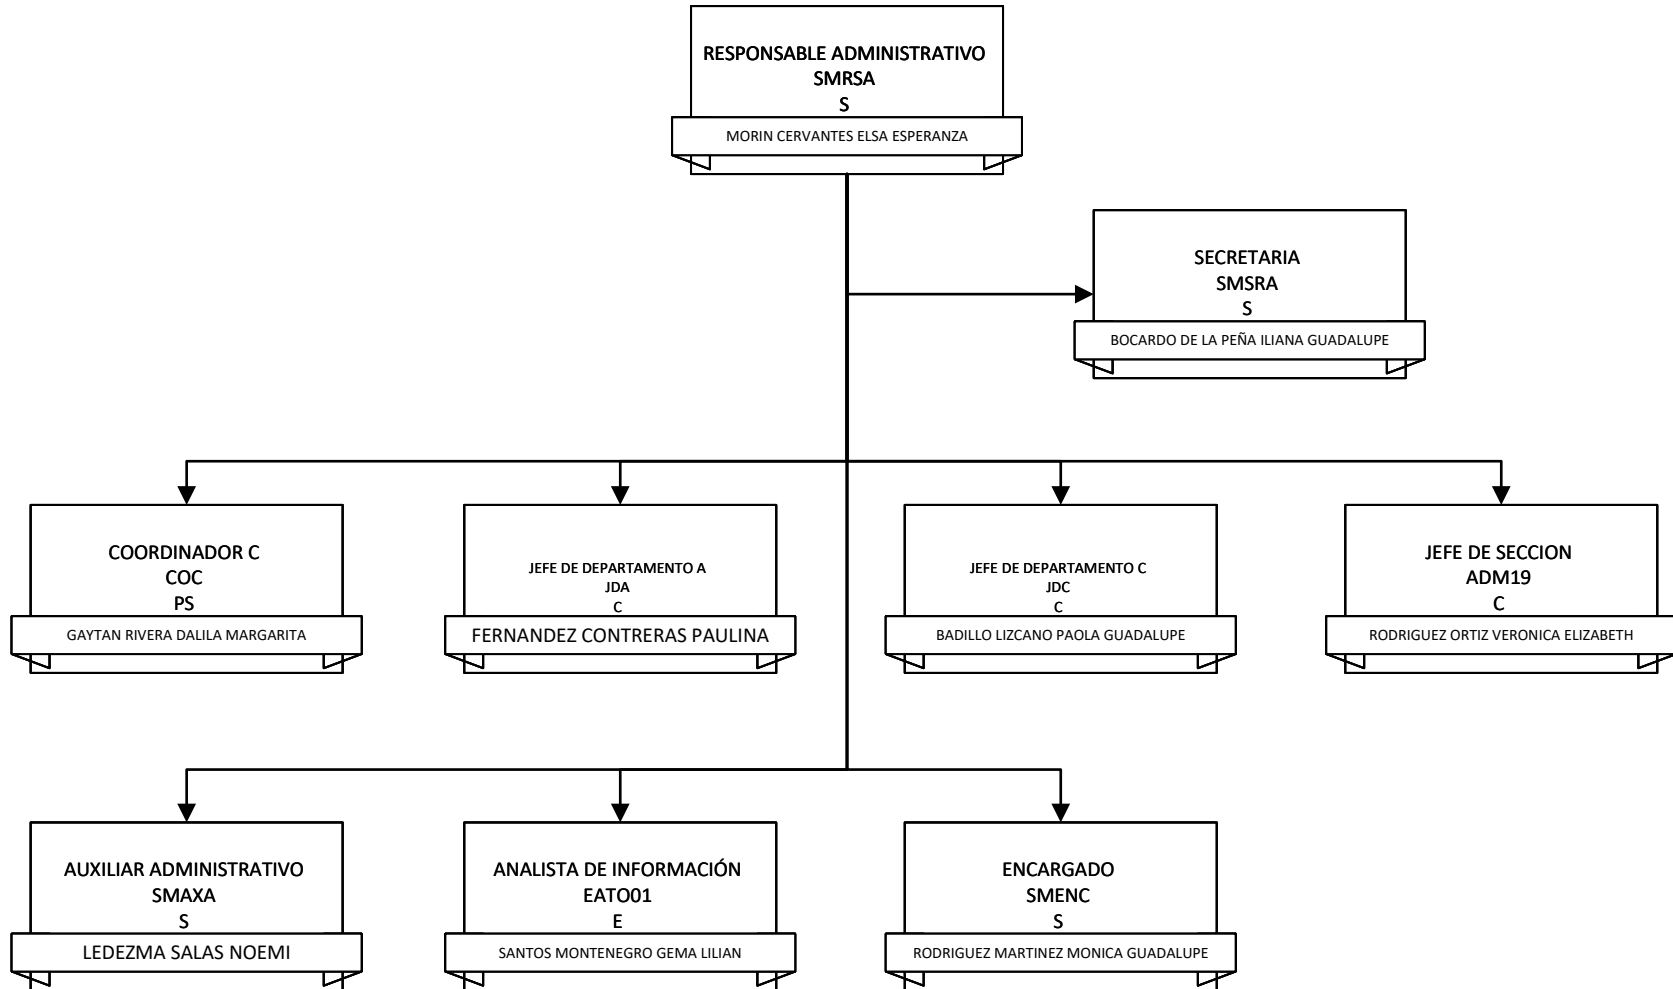

DIRECCION DE CATASTRO
MUNICIPIO DE SALTILLO, COAHUILA DE ZARAGOZA