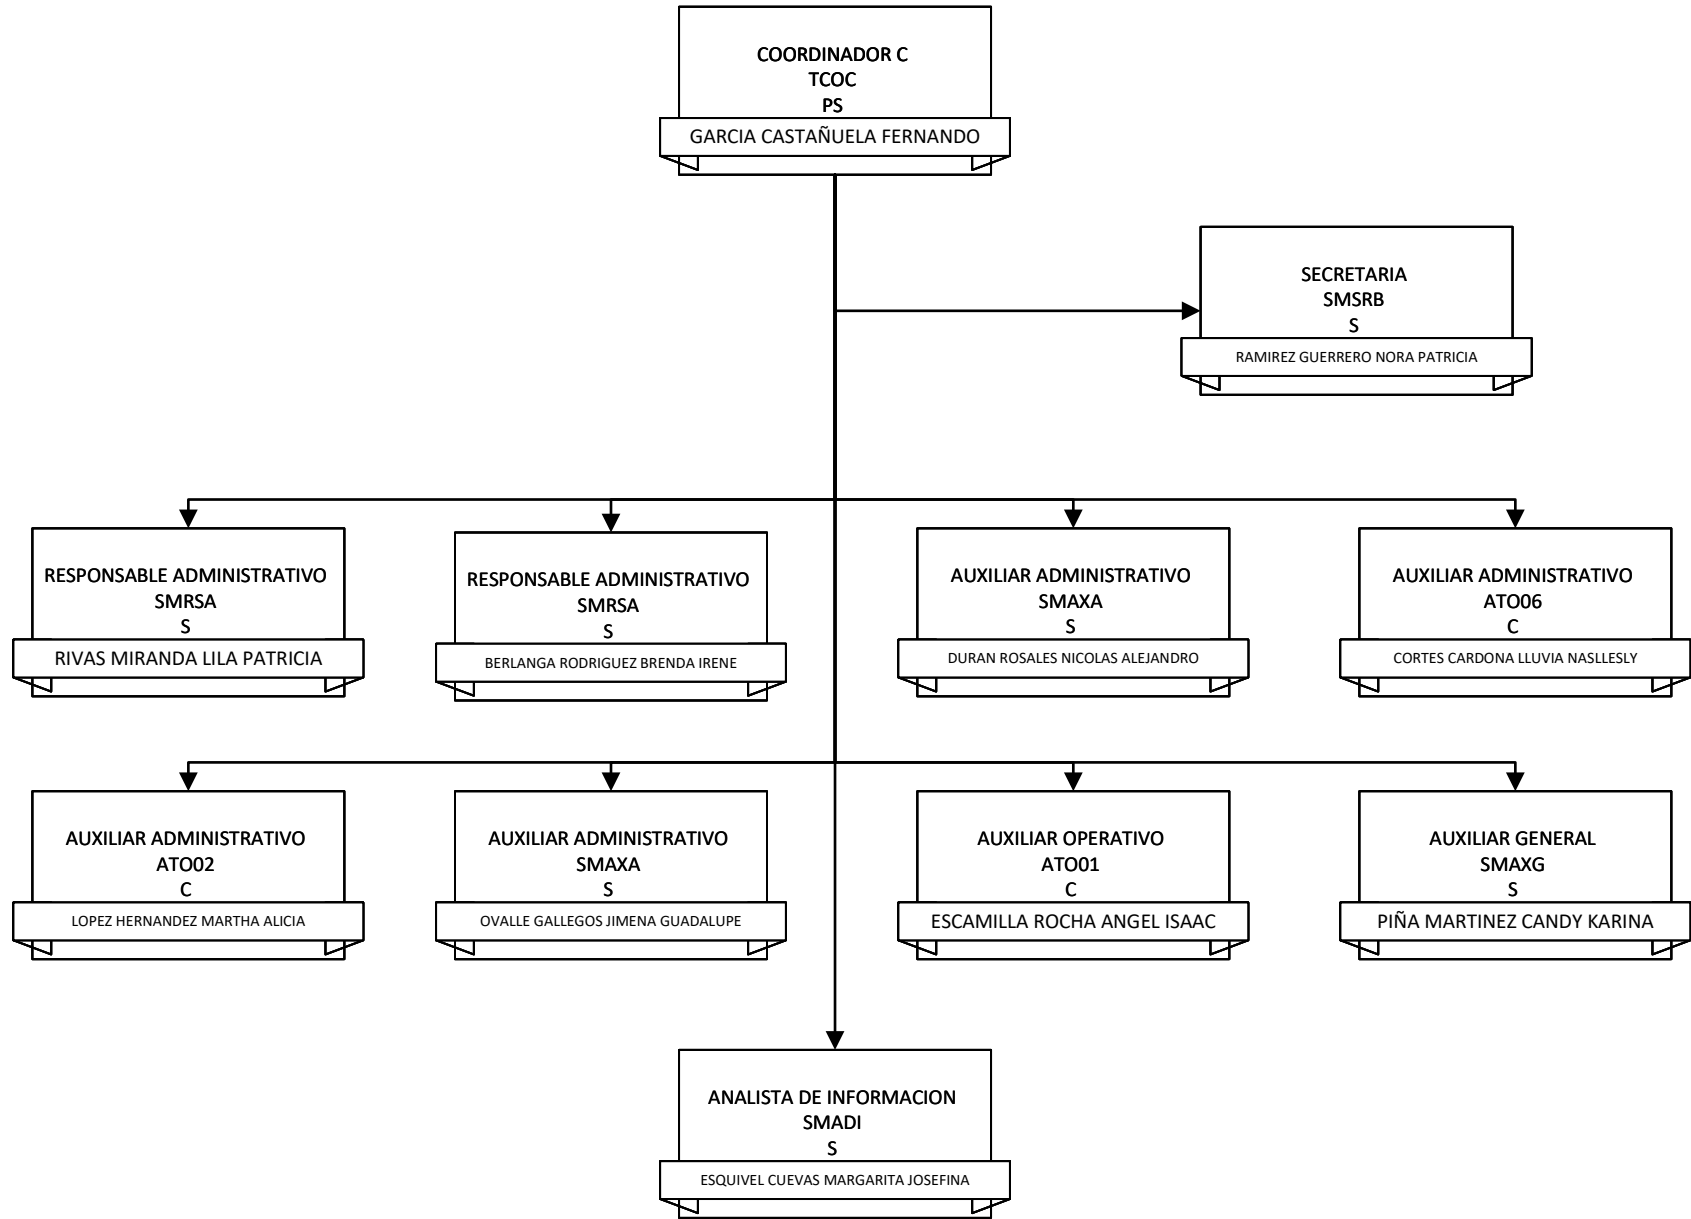

DIRECCION DE CATASTRO
MUNICIPIO DE SALTILLO, COAHUILA DE ZARAGOZA

DIRECTOR DE AREA
DA
C
SANCHEZ SANCHEZ MAURO OTONIEL

DIRECCION DE CATASTRO
MUNICIPIO DE SALTILLO, COAHUILA DE ZARAGOZA

DIRECCION DE CATASTRO
MUNICIPIO DE SALTILLO, COAHUILA DE ZARAGOZA