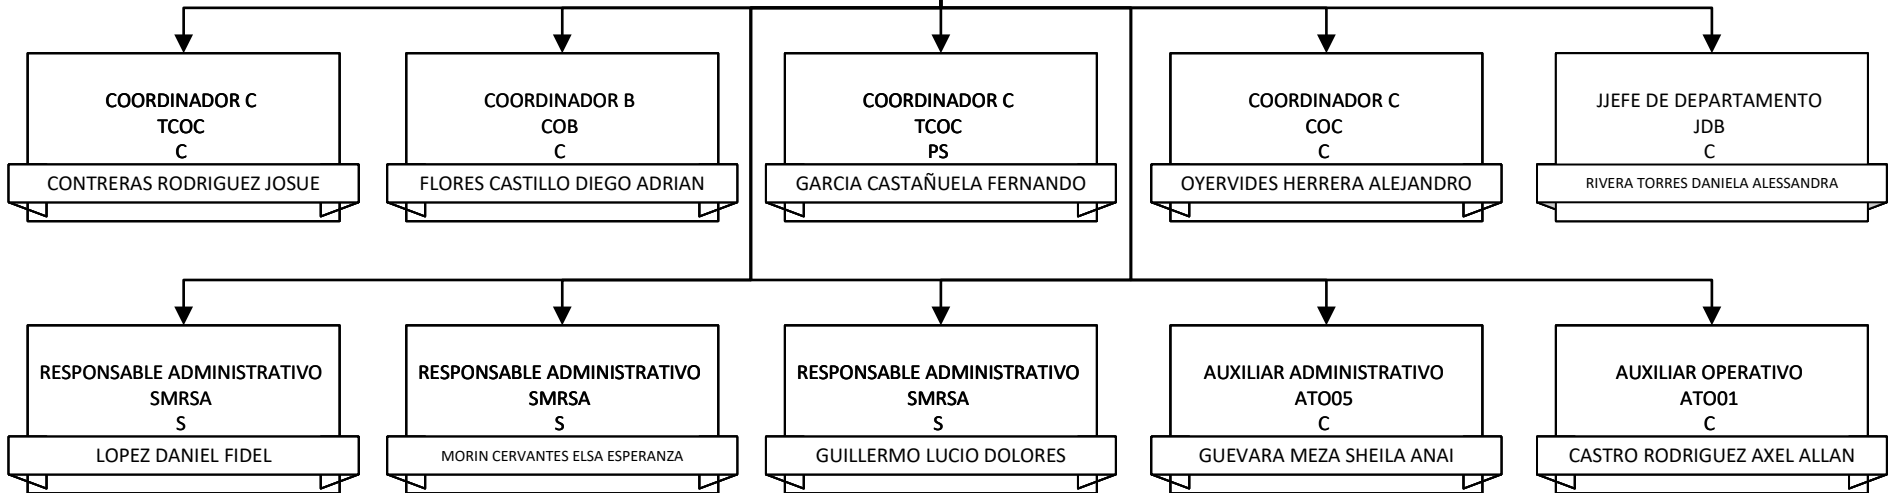

DIRECCION DE CATASTRO
MUNICIPIO DE SALTILLO, COAHUILA DE ZARAGOZA

DIRECTOR DE AREA
DA
C
SANCHEZ SANCHEZ MAURO OTONIEL

DIRECCION DE CATASTRO
MUNICIPIO DE SALTILLO, COAHUILA DE ZARAGOZA

DIRECCION DE CATASTRO
MUNICIPIO DE SALTILLO, COAHUILA DE ZARAGOZA