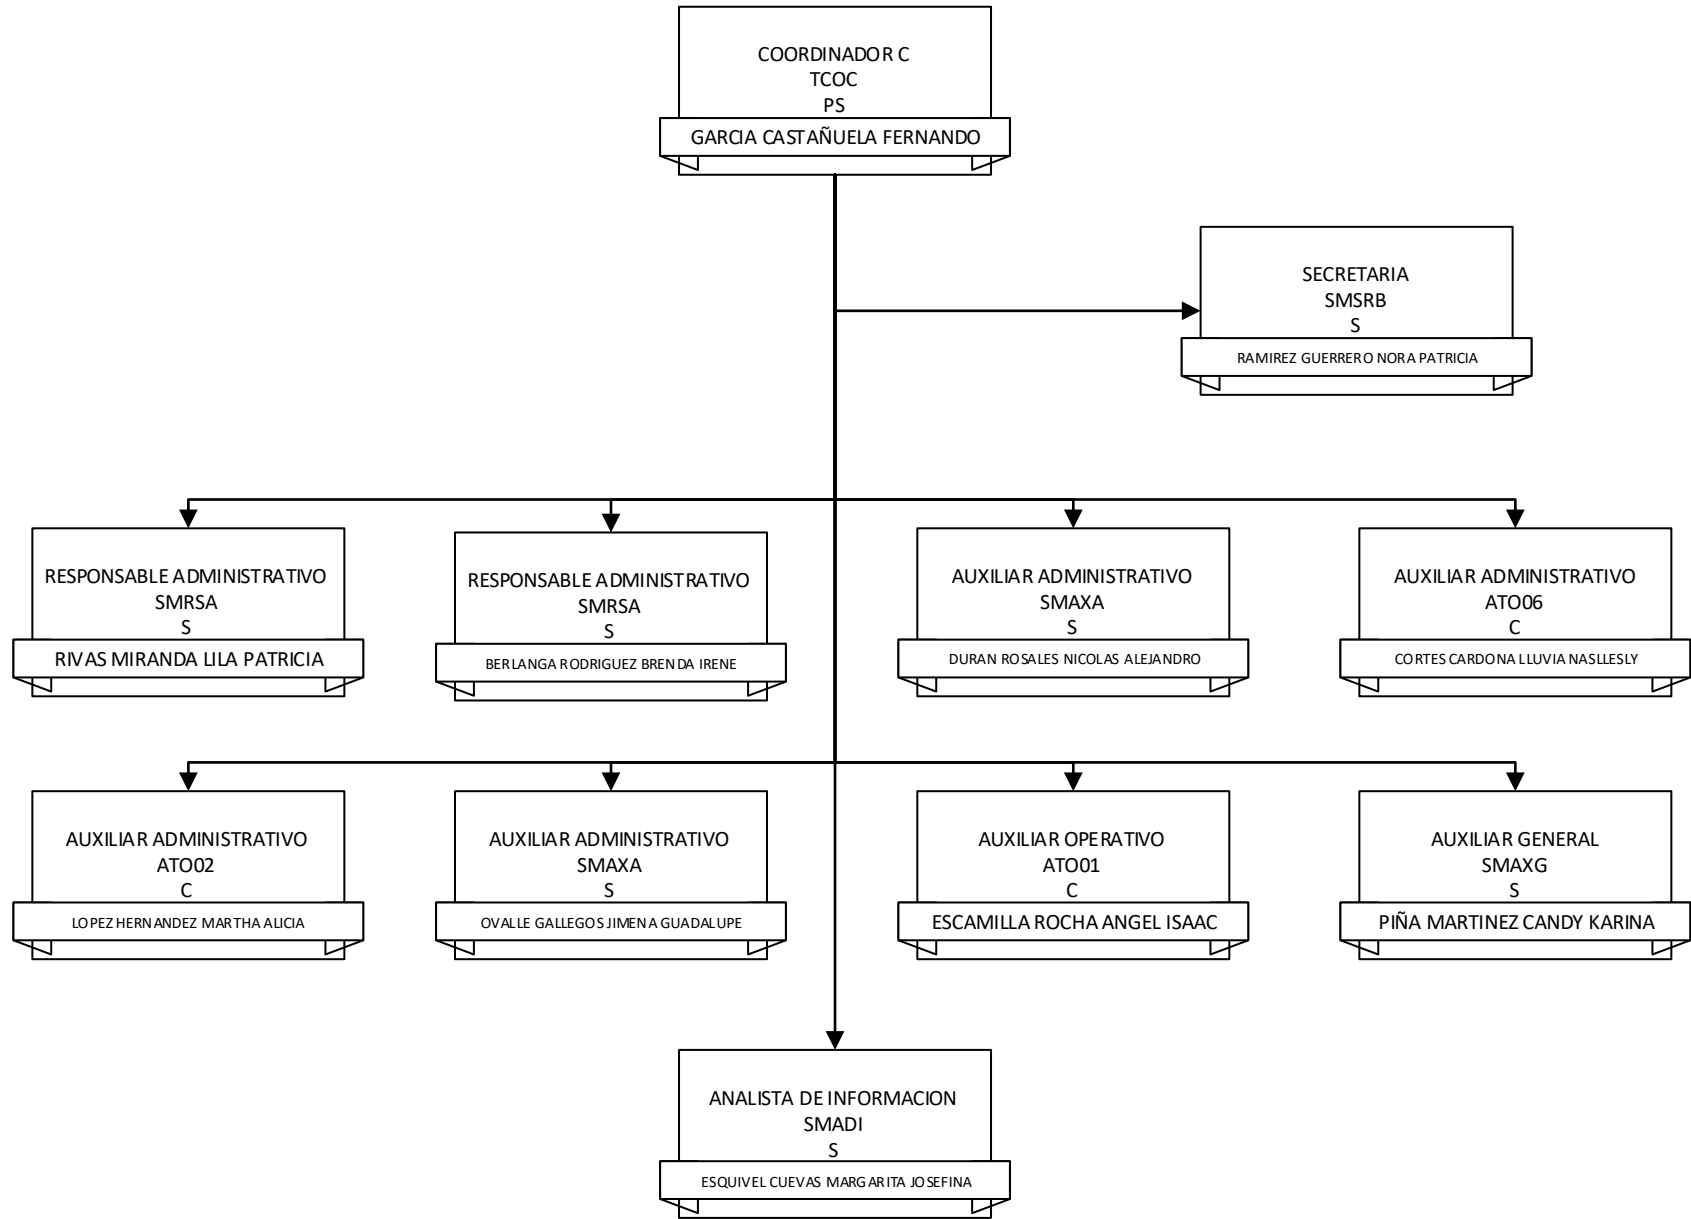

DIRECCION DE CATASTRO
MUNICIPIO DE SALTILLO, COAHUILA DE ZARAGOZA

DIRECTOR DE AREA
DA
C
SANCHEZ SANCHEZ MAURO OTONIEL

DIRECCION DE CATASTRO
MUNICIPIO DE SALTILLO, COAHUILA DE ZARAGOZA

DIRECCION DE CATASTRO
MUNICIPIO DE SALTILLO, COAHUILA DE ZARAGOZA