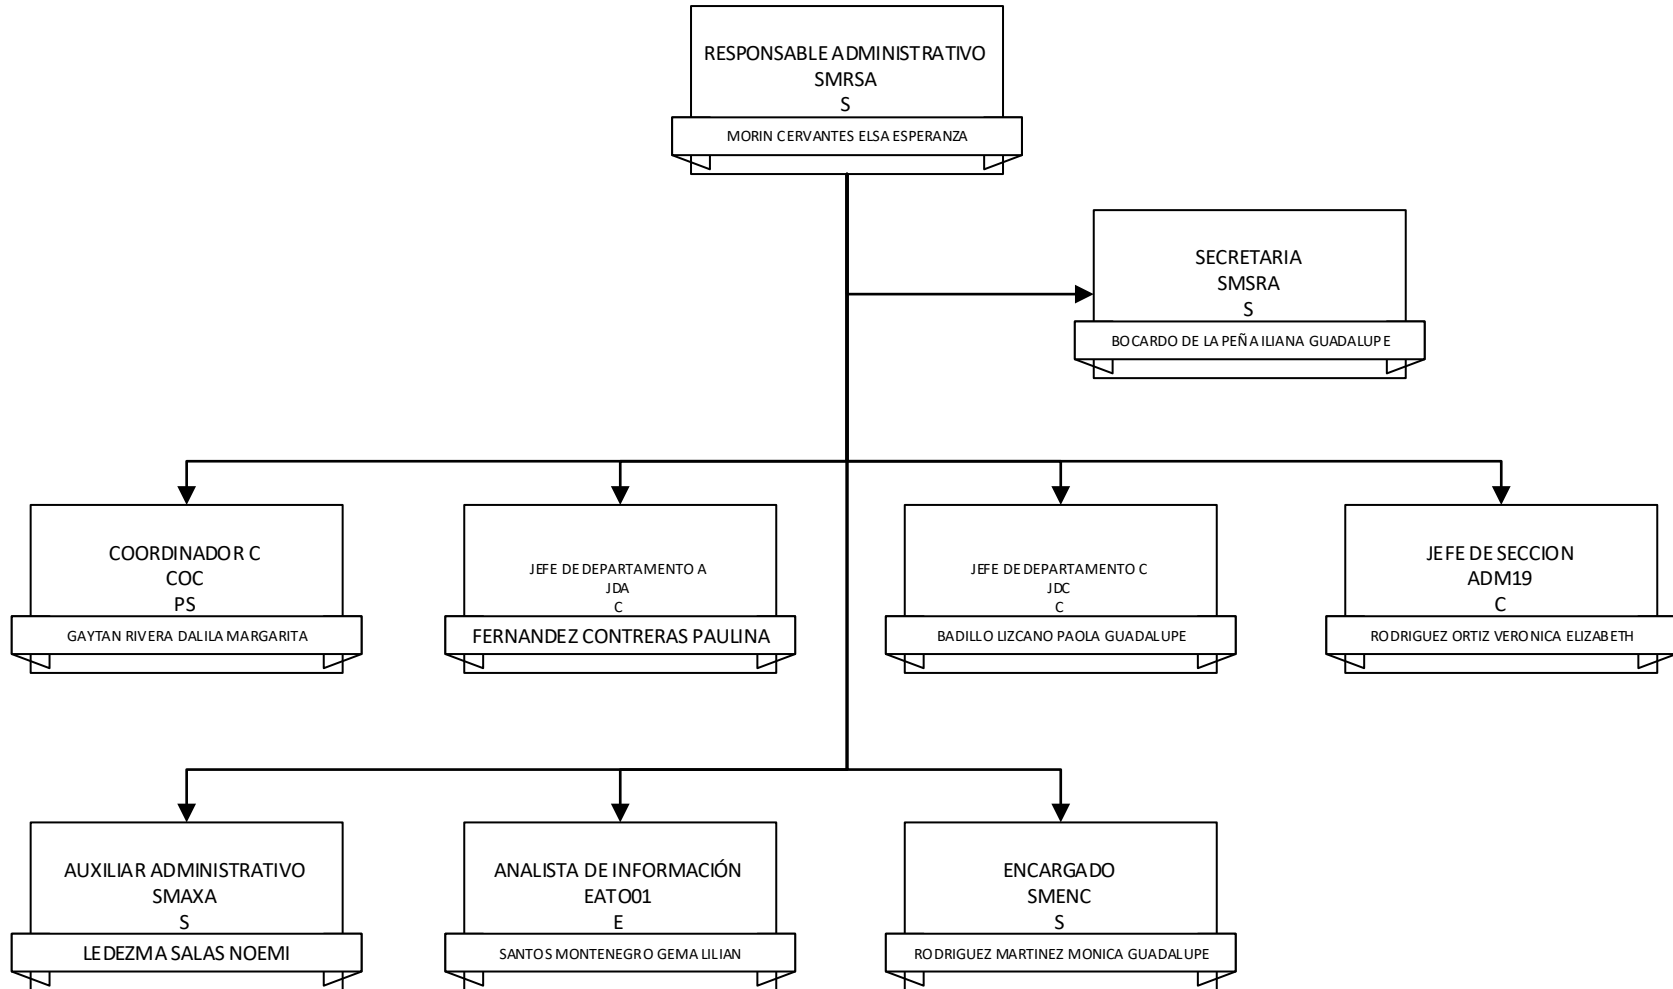

DIRECCION DE CATASTRO
MUNICIPIO DE SALTILLO, COAHUILA DE ZARAGOZA