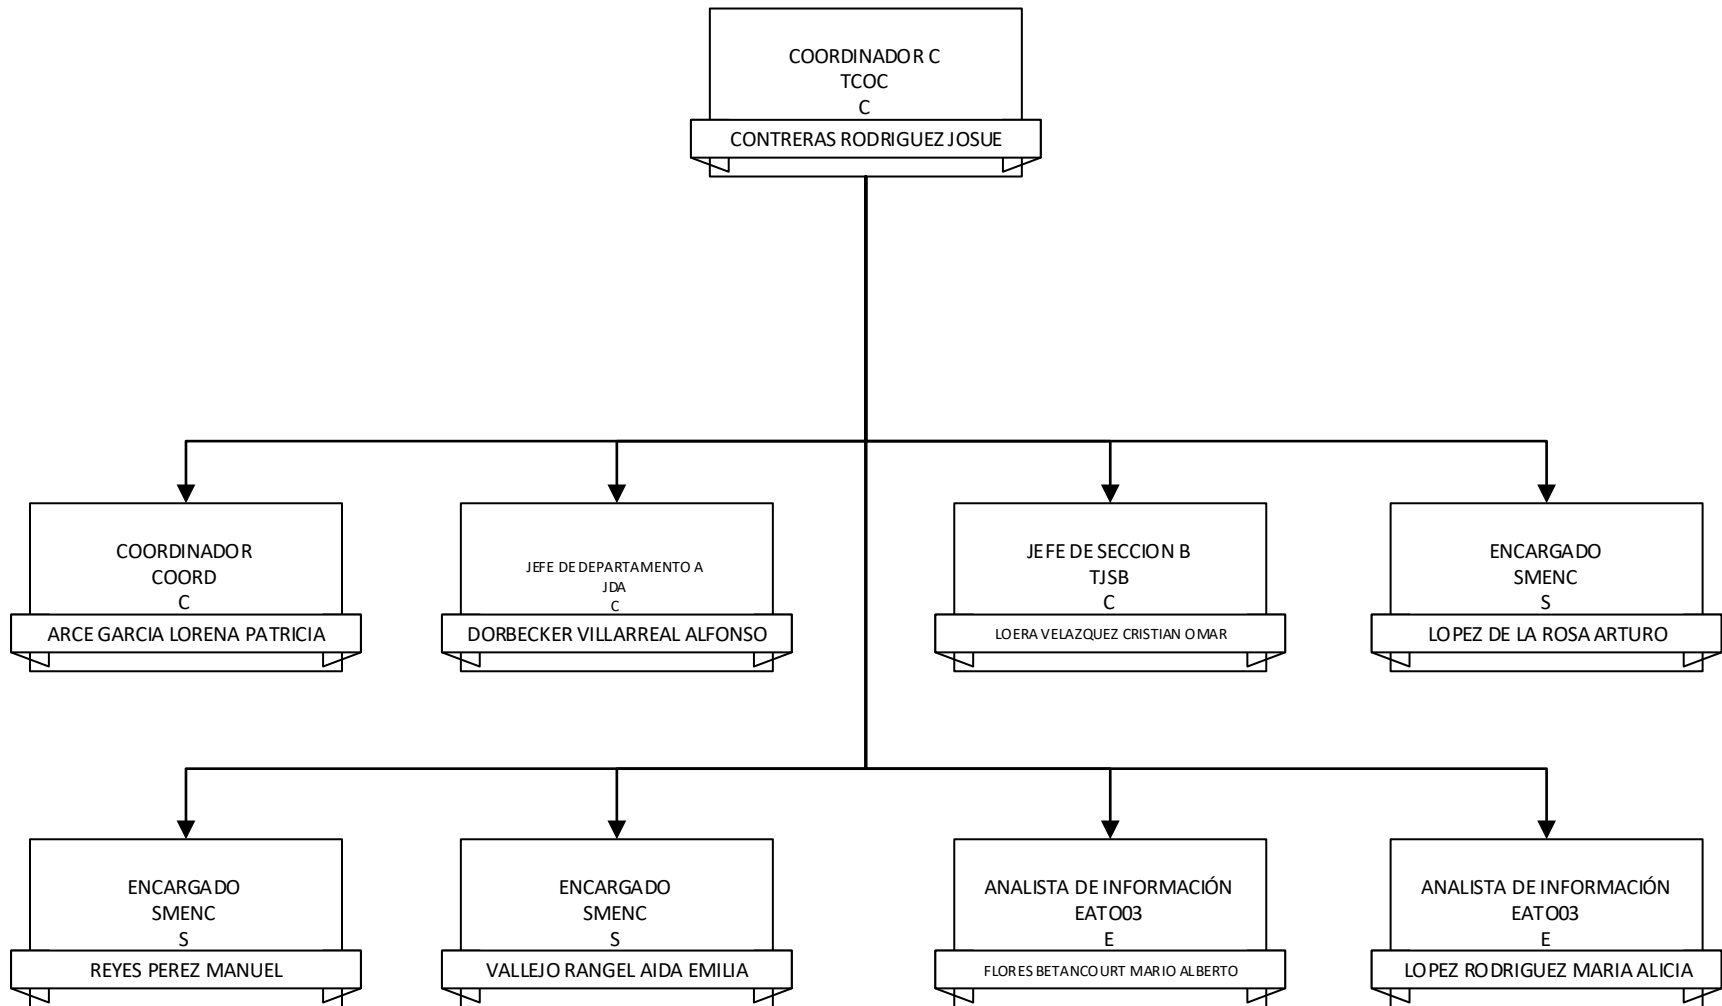

DIRECCION DE CATASTRO
MUNICIPIO DE SALTILLO, COAHUILA DE ZARAGOZA

DIRECTOR DE AREA
DA
C
SANCHEZ SANCHEZ MAURO OTONIEL

DIRECCION DE CATASTRO
MUNICIPIO DE SALTILLO, COAHUILA DE ZARAGOZA

DIRECCION DE CATASTRO
MUNICIPIO DE SALTILLO, COAHUILA DE ZARAGOZA