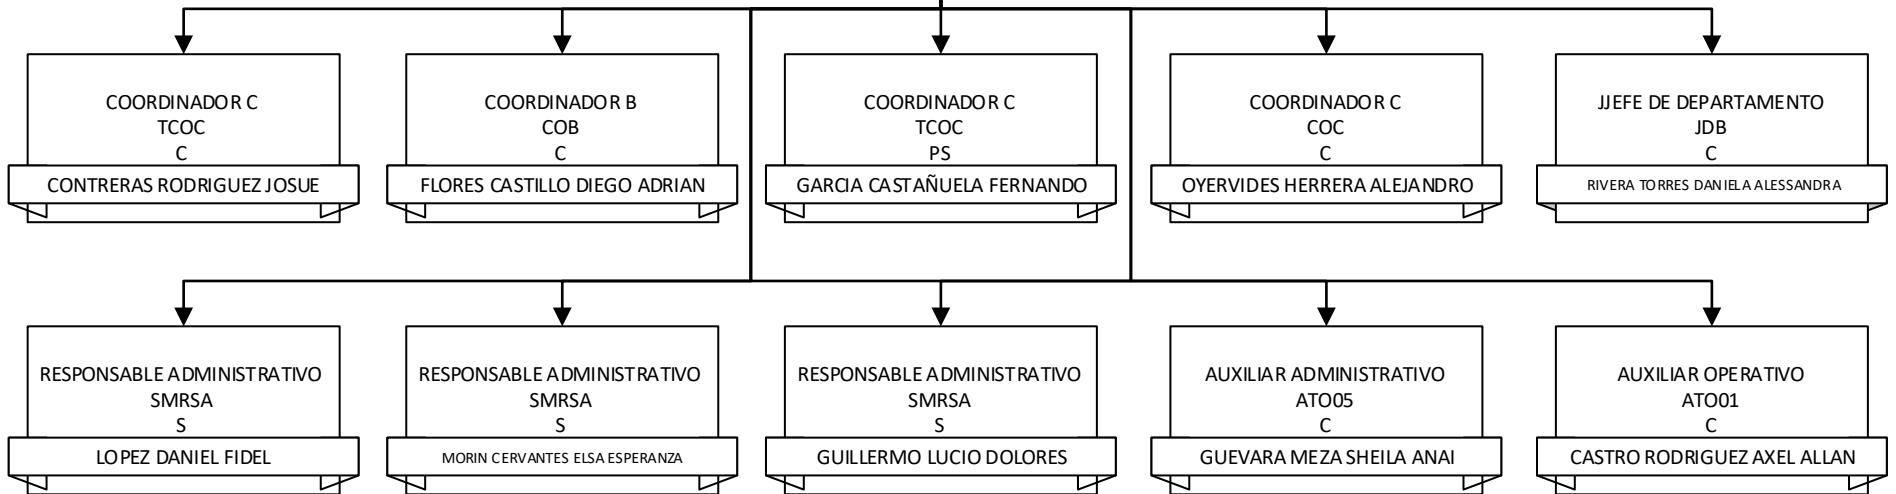

DIRECCION DE CATASTRO
MUNICIPIO DE SALTILLO, COAHUILA DE ZARAGOZA

DIRECTOR DE AREA
DA
C
SANCHEZ SANCHEZ MAURO OTONIEL

DIRECCION DE CATASTRO
MUNICIPIO DE SALTILLO, COAHUILA DE ZARAGOZA

DIRECCION DE CATASTRO
MUNICIPIO DE SALTILLO, COAHUILA DE ZARAGOZA