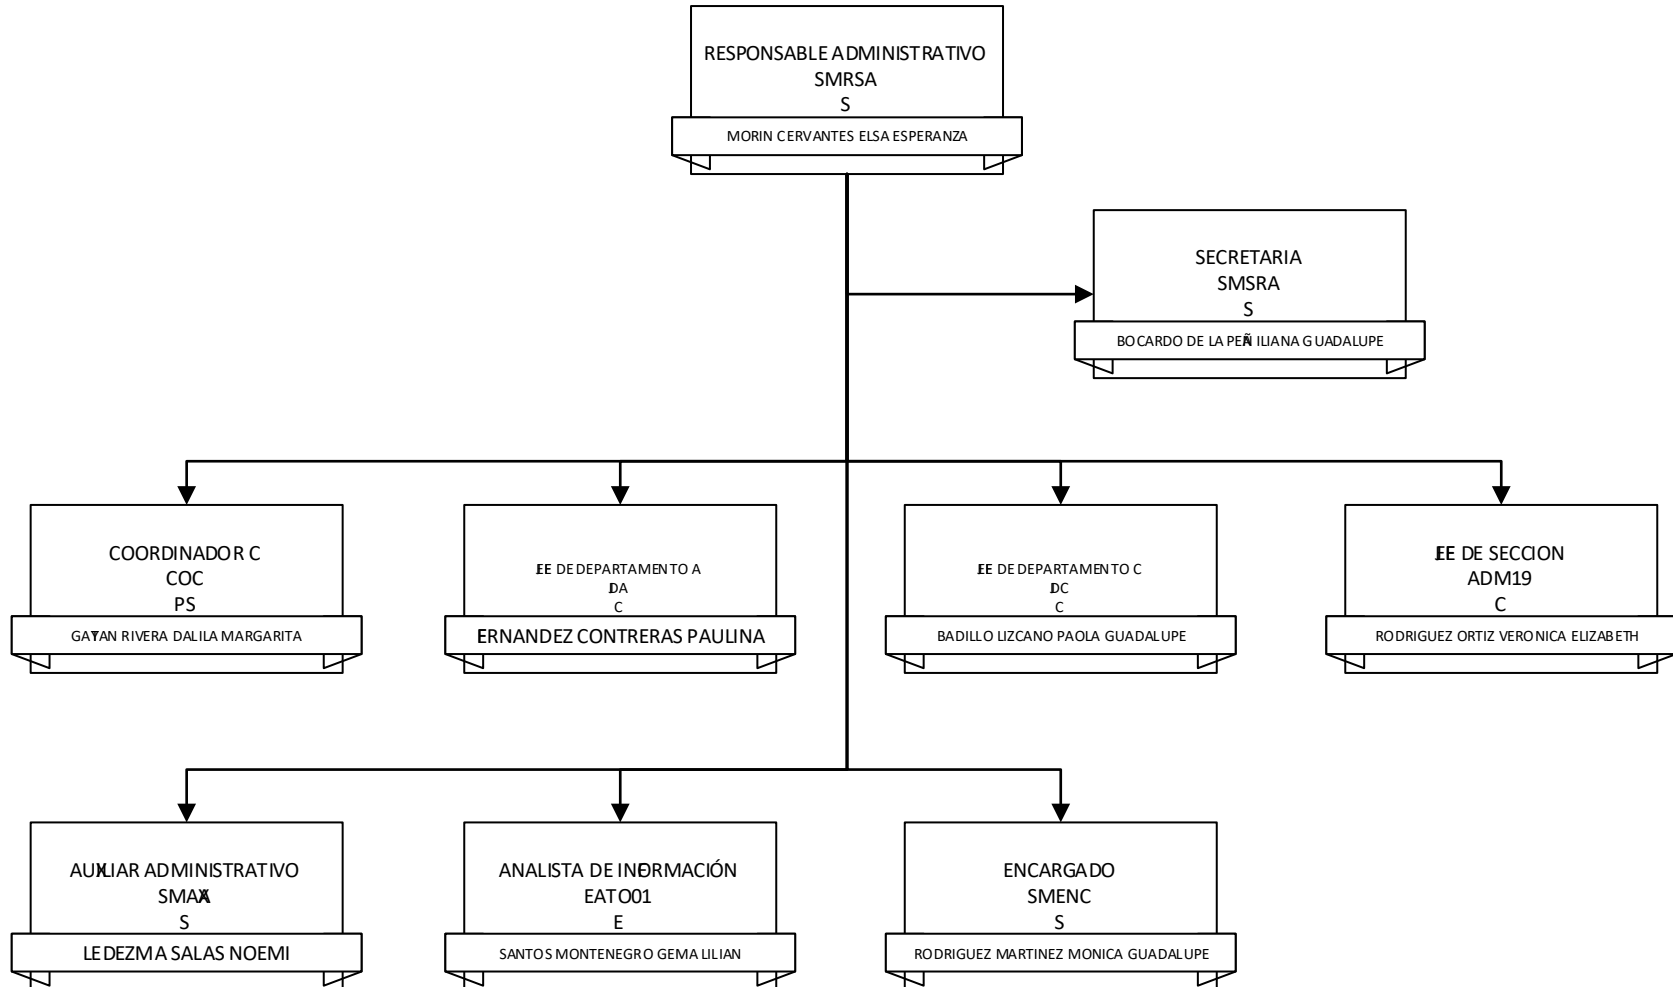

DIRECCION DE CATASTRO
MUNICIPIO DE SALTILLO, COAHUILA DE ZARAGOZA