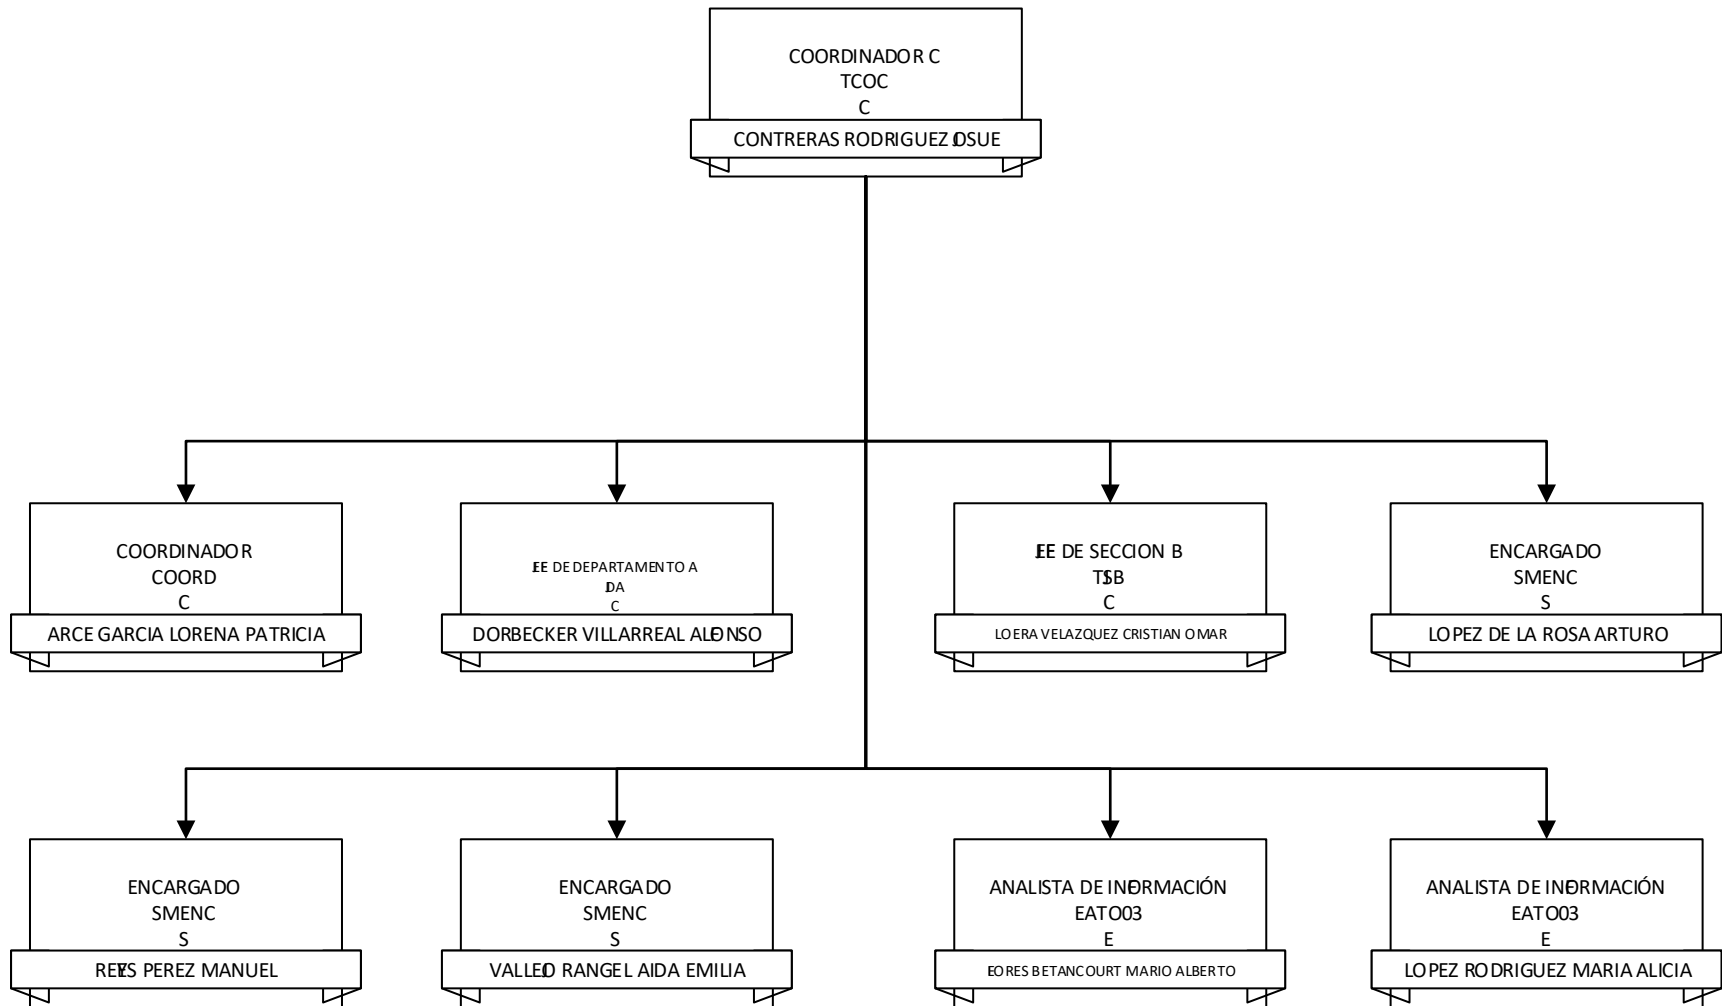

**DIRECCION DE CATASTRO  
MUNICIPIO DE SALTILLO, COAHUILA DE ZARAGOZA**

DIRECTOR DE AREA  
DA  
C  
SANCHEZ SANCHEZ MAURO OTONIEL

DIRECCION DE CATASTRO  
MUNICIPIO DE SALTILLO, COAHUILA DE ZARAGOZA

DIRECCION DE CATASTRO  
MUNICIPIO DE SALTILLO, COAHUILA DE ZARAGOZA