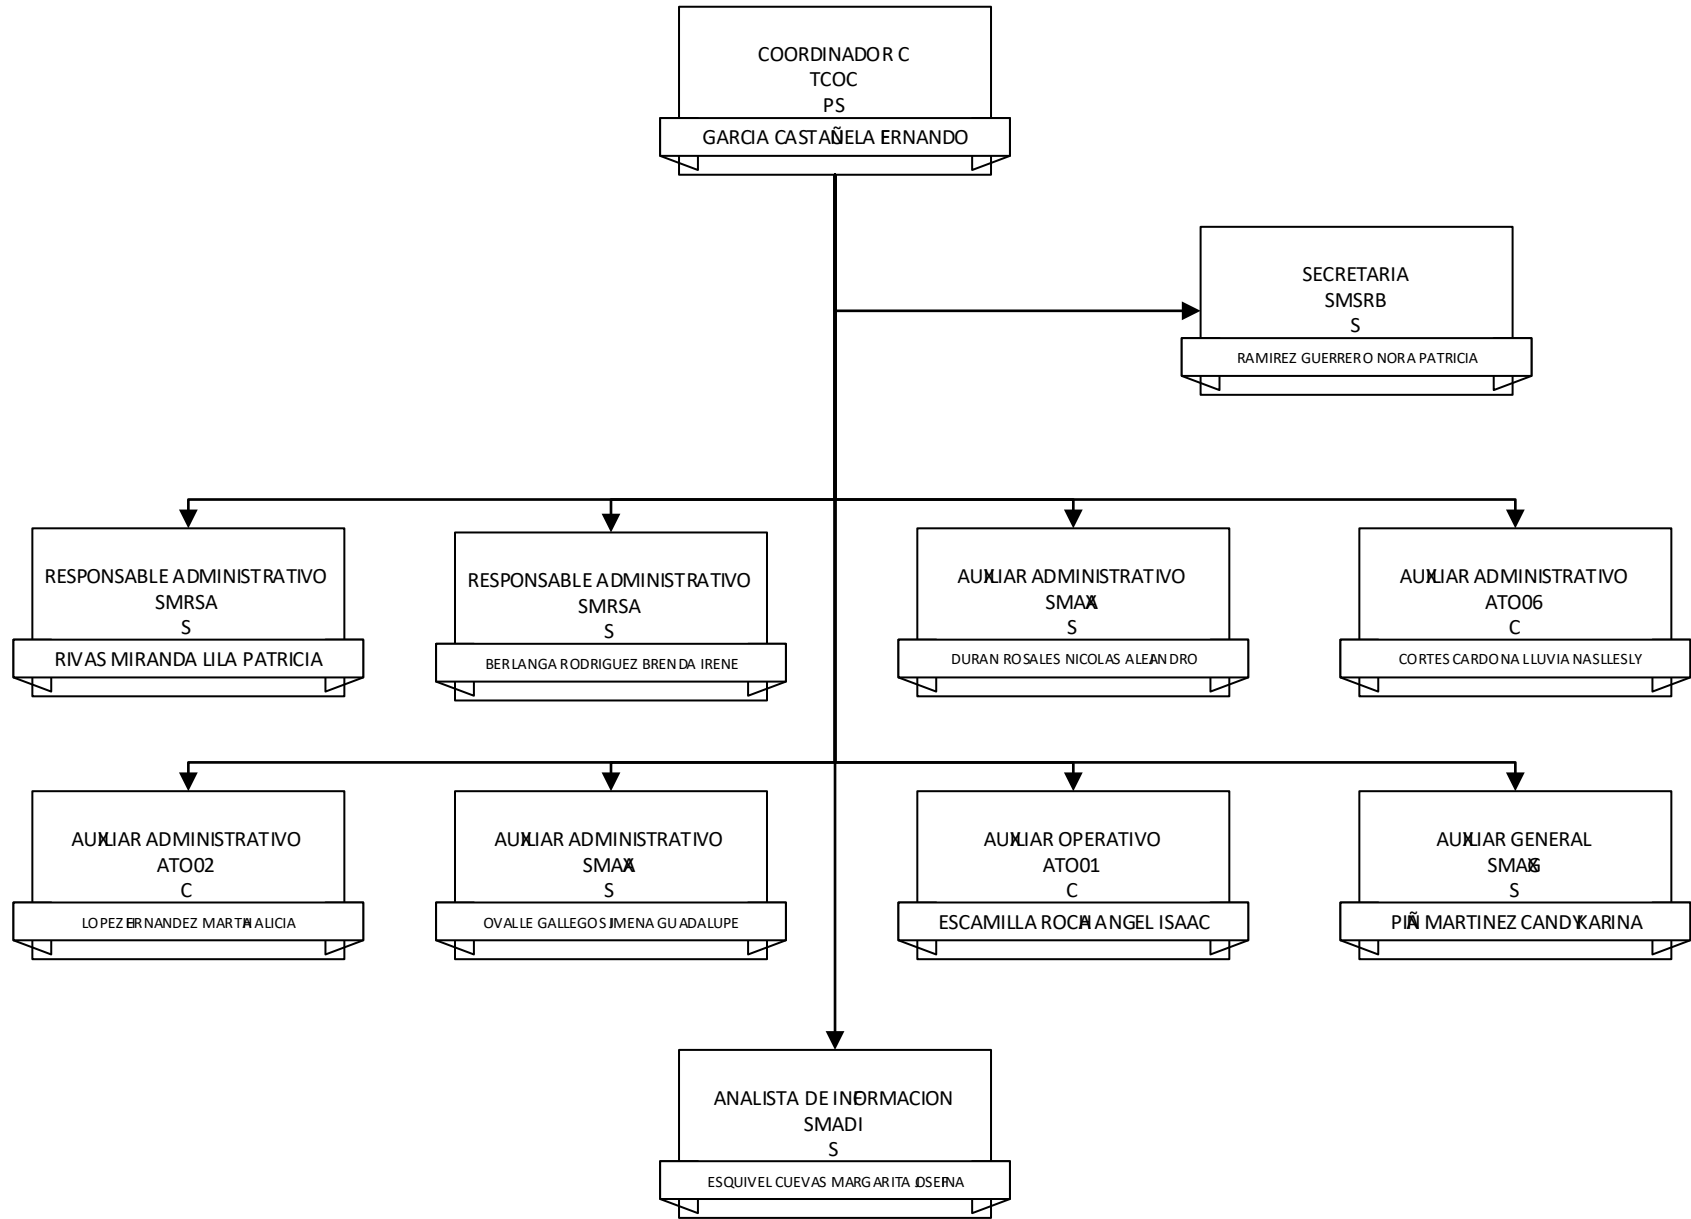

**DIRECCION DE CATASTRO  
MUNICIPIO DE SALTILLO, COAHUILA DE ZARAGOZA**

DIRECTOR DE AREA  
DA  
C  
SANCHEZ SANCHEZ MAURO OTONIEL

DIRECCION DE CATASTRO  
MUNICIPIO DE SALTILLO, COAHUILA DE ZARAGOZA

DIRECCION DE CATASTRO  
MUNICIPIO DE SALTILLO, COAHUILA DE ZARAGOZA